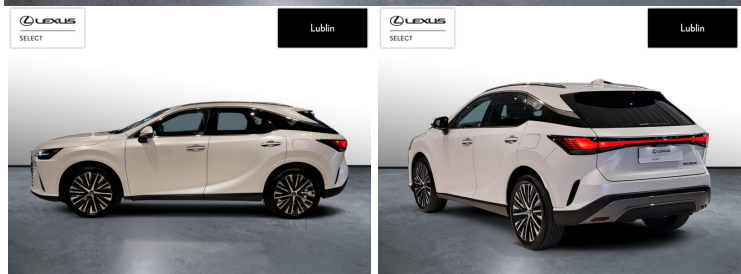

LEXUS RX

350H BUSINESS

279 000 zł brutto

KINTO UŻYWANE

dla Firmy

3 126 zł

netto /mies.

KINTO UŻYWANE

dla Ciebie

-

brutto /mies.

Okres finansowania 36 mies.

Wpłata własna 15%

Limit 15 000 km

**POJEMNOŚĆ**
2 487 CM³**MOC**
190 KM**ROK PRODUKCJI**
2024**PRZEBIEG**
9 740 KM**RODZAJ NADWOZIA**
SUV**VAT 23%**
TAK**SKRZYNIA BIEGÓW**
AUTOMATYCZNA**RODZAJ PALIWA**
HYBRYDA**DATA PIERWSZEJ REJESTRACJI**
2025-04-14**KOLOR NADWOZIA**
BIAŁY**KRAJ POCHODZENIA**
POLSKA**KRAJ POCHODZENIA/NUMER**
REJESTRACYJNY
JTJCJBJA702043801
/BI539KE