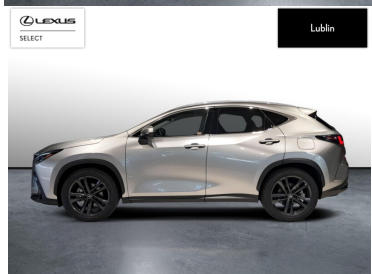

LEXUS NX

350H PRESTIGE AWD

227 900 zł brutto

KINTO UŻYWANE

dla Firmy

1 758 zł

netto /mies.

KINTO UŻYWANE

dla Ciebie

-

brutto /mies.

Okres finansowania 36 mies.

Wpłata własna 15%

Limit 15 000 km

WYPOSAŻENIE

BEZPIECZEŃSTWO

ABS, ASR (KONTROLA TRAKCJI), ASYSTENT PASA RUCHU, CZUJNIK DESZCZU, CZUJNIK ZMIERZCHU, ESP (STABILIZACJA TORU JAZDY), ISOFIX, KURTINY POWIETRZNE, OGRANICZNIK PRĘDKOŚCI, PODUSZKA POWIETRZNA CHRONIĄCA KOLANA, PODUSZKA POWIETRZNA KIEROWCY, PODUSZKA POWIETRZNA PASAŻERA, PODUSZKI BOCZNE PRZEDNIE, PODUSZKI BOCZNE TYLNE, ŚWIATŁA LED, ŚWIATŁA DO JAZDY DZIENNEJ, ŚWIATŁA PRZECIWMGIELNE, ELEKTRONICZNA KONTROLA CIŚNIENIA W OPONACH, ELEKTRONICZNY SYSTEM ROZDZIAŁU SIŁY HAMOWANIA, LAMPY DOŚWIELAJĄCE ZAKRĘT, LAMPY TYLNE W TECHNOLOGII LED, PODUSZKA KOLAN PASAŻERA, SPRYSKIWACZE REFLEKTORÓW, SYSTEM WSPOMAGANIA HAMOWANIA, BOCZNA PODUSZKA POWIETRZNA KIEROWCY, KURTINY POWIETRZNE - TYŁ, ASYSTENT HAMOWANIA - BRAKE ASSIST

KOMFORT

ASYSTENT PARKOWANIA, BLUETOOTH, CZUJNIKI PARKOWANIA PRZEDNIE, CZUJNIKI PARKOWANIA TYLNE, ELEKTRYCZNE SZYBY PRZEDNIE, ELEKTRYCZNE SZYBY TYLNE, ELEKTRYCZNIE USTAWIANE FOTELE, ELEKTRYCZNIE USTAWIANE LUSTERKA, GNIAZDO USB, HUD (WYŚWIETLACZ PRZEZIERNY), KAMERA COFANIA, KLIMATYZACJA DWUSTREFOWA, ŁOPATKI ZMIANY BIEGÓW, NAWIGACJA GPS, PODGRZEWANE LUSTERKA BOCZNE, PODGRZEWANE PRZEDNIE SIEDZENIA, PRZYCIEMNIANE SZYBY, TAPICERKA SKÓRZANA, TEMPOMAT AKTYWNY, WIELOFUNKCYJNA KIEROWNICA, WSPOMAGANIE KIEROWNICY, DŹWIGNIA ZMIANY BIEGÓW WYKOŃCZONA SKÓRĄ, KIEROWNICA OGRZEWANA, KIEROWNICA SKÓRZANA, LUSTERKA BOCZNE SKŁADANE ELEKTRYCZNIE, PODGRZEWANY FOTEL PASAŻERA, WSPOMAGANIE RUSZANIA POD GÓRĘ, ELEKTRYCZNIE USTAWIANY FOTEL KIEROWCY, FELGI ALUMINIOWE 20, PODŁOKIETNIKI - PRZÓD, PODŁOKIETNIKI - TYŁ, ZESTAW GŁOŚNOMÓWIĄCY, KEYLESS GO I 15 WIĘCEJ

POJEMNOŚĆ
2 487 CM³

MOC
243 KM

ROK PRODUKCJI
2024

PRZEBIEG
17 661 KM

RODZAJ NADWOZIA
SUV

VAT 23%
TAK

SKRZYNIA BIEGÓW
AUTOMATYCZNA

RODZAJ PALIWA
HYBRYDA

DATA PIERWSZEJ REJESTRACJI
2025-04-14

KOLOR NADWOZIA
SREBRNY

KRAJ POCHODZENIA
POLSKA

KRAJ POCHODZENIA/NUMER
REJESTRACYJNY
JTJCKBEZ605030789
/BI538KE

LEXUS SELECT
UŻYWANE Z SALONU

> KOMPLEKSOWA KONTROLA TECHNICZNA

> INDYWIDUALNA OFERTA FINANSOWA

Numer klucza: 11

Robert Stec
880 355 349

robert.stec@lexus-lublin.pl

Lublin

Kalinówka, KALINÓWKA 18
K/LUBLINA

www.pewneauto.pl/dealer/289