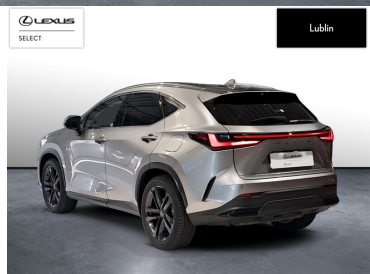

LEXUS NX

350H PRESTIGE AWD

227 900 zł brutto

KINTO UŻYWANE

dla Firmy

1 758 zł

netto /mies.

KINTO UŻYWANE

dla Ciebie

-

brutto /mies.

Okres finansowania 36 mies.

Wpłata własna 15%

Limit 15 000 km

WYPOSAŻENIE

BEZPIECZEŃSTWO

ABS, ASR (KONTROLA TRAKCJI), ASYSTENT PASA RUCHU, CZUJNIK DESZCZU, CZUJNIK ZMIERZCHU, ESP (STABILIZACJA TORU JAZDY), ISOFIX, KURTINY POWIETRZNE, OGRANICZNIK PRĘDKOŚCI, PODUSZKA POWIETRZNA CHRONIĄCA KOLANA, PODUSZKA POWIETRZNA KIEROWCY, PODUSZKA POWIETRZNA PASAŻERA, PODUSZKI BOCZNE PRZEDNIE, PODUSZKI BOCZNE TYLNE, ŚWIATŁA LED, ŚWIATŁA DO JAZDY DZIENNEJ, ŚWIATŁA PRZECIWMGIELNE, ELEKTRONICZNA KONTROLA CIŚNIENIA W OPONACH, ELEKTRONICZNY SYSTEM ROZDZIAŁU SIŁY HAMOWANIA, LAMPY DOŚWIELAJĄCE ZAKRĘT, LAMPY TYLNE W TECHNOLOGII LED, PODUSZKA KOLAN PASAŻERA, SPRYSKIWACZE REFLEKTORÓW, SYSTEM WSPOMAGANIA HAMOWANIA, BOCZNA PODUSZKA POWIETRZNA KIEROWCY, KURTINY POWIETRZNE - TYŁ, ASYSTENT HAMOWANIA - BRAKE ASSIST

KOMFORT

ASYSTENT PARKOWANIA, BLUETOOTH, CZUJNIKI PARKOWANIA PRZEDNIE, CZUJNIKI PARKOWANIA TYLNE, ELEKTRYCZNE SZYBY PRZEDNIE, ELEKTRYCZNE SZYBY TYLNE, ELEKTRYCZNIE USTAWIANE FOTELE, ELEKTRYCZNIE USTAWIANE LUSTERKA, GNIAZDO USB, HUD (WYŚWIETLACZ PRZEZIERNY), KAMERA COFANIA, KLIMATYZACJA DWUSTREFOWA, ŁOPATKI ZMIANY BIEGÓW, NAWIGACJA GPS, PODGRZEWANE LUSTERKA BOCZNE, PODGRZEWANE PRZEDNIE SIEDZENIA, PRZYCIEMNIANE SZYBY, TAPICERKA SKÓRZANA, TEMPOMAT AKTYWNY, WIELOFUNKCYJNA KIEROWNICA, WSPOMAGANIE KIEROWNICY, DŹWIGNIA ZMIANY BIEGÓW WYKOŃCZONA SKÓRĄ, KIEROWNICA OGRZEWANA, KIEROWNICA SKÓRZANA, LUSTERKA BOCZNE SKŁADANE ELEKTRYCZNIE, PODGRZEWANY FOTEL PASAŻERA, WSPOMAGANIE RUSZANIA POD GÓRĘ, ELEKTRYCZNIE USTAWIANY FOTEL KIEROWCY, FELGI ALUMINIOWE 20, PODŁOKIETNIKI - PRZÓD, PODŁOKIETNIKI - TYŁ, ZESTAW GŁOŚNOMÓWIĄCY, KEYLESS GO I 15 WIĘCEJ

POJEMNOŚĆ
2 487 CM³

MOC
243 KM

ROK PRODUKCJI
2024

PRZEBIEG
17 661 KM

RODZAJ NADWOZIA
SUV

VAT 23%
TAK

SKRZYNIA BIEGÓW
AUTOMATYCZNA

RODZAJ PALIWA
HYBRYDA

DATA PIERWSZEJ REJESTRACJI
2025-04-14

KOLOR NADWOZIA
SREBRNY

KRAJ POCHODZENIA
POLSKA

KRAJ POCHODZENIA/NUMER
REJESTRACYJNY
JTJCKBEZ605030789
/BI538KE

LEXUS SELECT
UŻYWANE Z SALONU

> KOMPLEKSOWA KONTROLA TECHNICZNA

> INDYWIDUALNA OFERTA FINANSOWA

Numer klucza: 11

Robert Stec
880 355 349

robert.stec@lexus-lublin.pl

Lublin

Kalinówka, KALINÓWKA 18
K/LUBLINA

www.pewneauto.pl/dealer/289