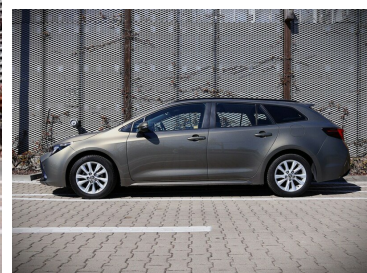

Toyota
Pewne Auto

Toyota Corolla

COMFORT|Tech 1.8 Hybrid 140 KM kombi

KINTO UŻYWANE
dla Firmy

828 zł
netto / mies.

KINTO UŻYWANE
dla Ciebie

1 016 zł
brutto / mies.

KiNTO