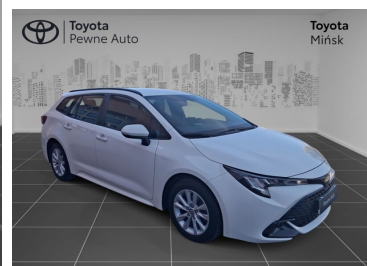

Toyota
Pewne Auto

Toyota Corolla

Toyota Corolla 1.8 Hybrid 140km Comfort salon
PL vat23%

KINTO UŻYWANE
dla Firmy

746 zł
netto / mies.

KINTO UŻYWANE
dla Ciebie

916 zł
brutto / mies.

KINTO