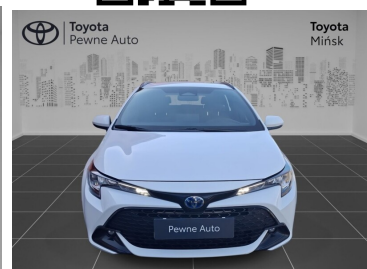

Toyota
Pewne Auto

Toyota Corolla

Toyota Corolla 1.8 Hybrid 140km Comfort salon
PL vat23%

KINTO UŻYWANE
dla Firmy

746 zł
netto / mies.

KINTO UŻYWANE
dla Ciebie

916 zł
brutto / mies.

KINTO