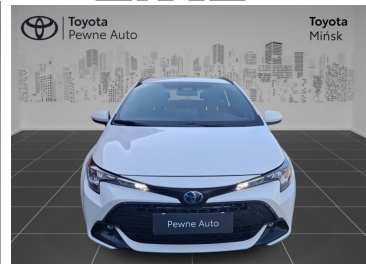

Toyota
Pewne Auto

Toyota Corolla

Toyota Corolla 1.8 Hybrid 140km Comfort salon
PL vat23%

92 900 zł brutto

Toyota
Pewne Auto

WYPOSAŻENIE

BEZPIECZEŃSTWO

ABS, ASR (kontrola trakcji), Asystent pasa ruchu, Czujnik deszczu, Czujnik zmierzchu, ESP (stabilizacja toru jazdy), Isofix, Kurtyny powietrzne, Ogranicznik prędkości, Poduszka powietrzna kierowcy, Poduszka powietrzna pasażera, Poduszki boczne przednie, Światła LED, Światła do jazdy dziennej, Światła przeciwmgielne, Elektroniczna kontrola ciśnienia w oponach, Aktywny asystent zmiany pasa ruchu