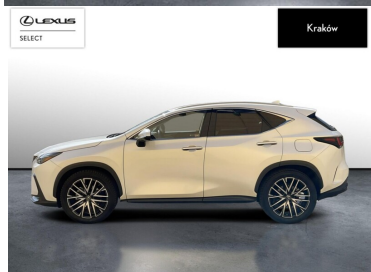

## LEXUS NX

## LEXUS NX350H PRESTIGE

199 000 zł brutto /

POJEMNOŚĆ  
2 487 CM<sup>3</sup>MOC  
243 KMROK PRODUKCJI  
2024PRZEBIEG  
20 677 KMRODZAJ NADWOZIA  
SUVSKRZYNIA BIEGÓW  
AUTOMATYCZNARODZAJ PALIWA  
HYBRYDADATA PIERWSZEJ REJESTRACJI  
2024-12-13KOLOR NADWOZIA  
BIAŁY METALIKKRAJ POCHODZENIA  
POLSKAKRAJ POCHODZENIA/NUMER  
REJESTRACYJNY  
JTJCCBAZ202028087  
/KK7387KLEXUS SELECT  
UŻYWANE Z SALONU