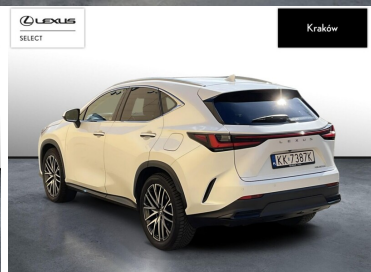

KOMFORT

BLUETOOTH, CZUJNIKI PARKOWANIA PRZEDNIE, CZUJNIKI PARKOWANIA TYLNE, ELEKTRYCZNE SZYBY PRZEDNIE, ELEKTRYCZNE SZYBY TYLNE, ELEKTRYCZNIE USTAWIANE FOTELE, ELEKTRYCZNIE USTAWIANE LUSTERKA, GNIAZDO USB, KAMERA COFANIA, KLIMATYZACJA DWUSTREFOWA, ŁOPATKI ZMIANY BIEGÓW, NAWIGACJA GPS, PODGRZEWANE LUSTERKA BOCZNE, PODGRZEWANE PRZEDNIE SIEDZENIA, PRZYCIEMNIANE SZYBY, TAPICERKA SKÓRZANA, TEMPOMAT AKTYWNY, WIELOFUNKCYJNA KIEROWNICA, WSPOMAGANIE KIEROWNICY, DŹWIGNIA ZMIANY BIEGÓW WYKOŃCZONA SKÓRĄ, KIEROWNICA OGRZEWANA, KIEROWNICA SKÓRZANA, LUSTERKA BOCZNE SKŁADANE ELEKTRYCZNIE, PODGRZEWANY FOTEL PASAŻERA, WSPOMAGANIE RUSZANIA POD GÓRĘ, ELEKTRYCZNIE USTAWIANY FOTEL KIEROWCY, FELGI ALUMINIOWE 18 I 24 WIĘCEJ

POJEMNOŚĆ
2 487 CM³

MOC
243 KM

ROK PRODUKCJI
2024

PRZEBIEG
20 677 KM

RODZAJ NADWOZIA
SUV

SKRZYNIA BIEGÓW
AUTOMATYCZNA

RODZAJ PALIWA
HYBRYDA

DATA PIERWSZEJ REJESTRACJI
2024-12-13

KOLOR NADWOZIA
BIAŁY METALIK

KRAJ POCHODZENIA
POLSKA

KRAJ POCHODZENIA/NUMER
REJESTRACYJNY
JTJCCBAZ202028087
/KK7387K

LEXUS SELECT
UŻYWANE Z SALONU

> KOMPLEKSOWA KONTROLA TECHNICZNA

> INDYWIDUALNA OFERTA FINANSOWA