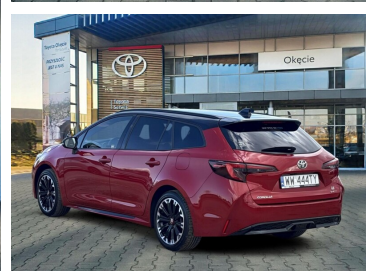

Toyota  
Pewne Auto

# Toyota Corolla

## Toyota Corolla 2.0 Hybrid GR Sport

KINTO UŻYWANE  
dla Firmy

**1 261 zł**  
netto / mies.

KINTO UŻYWANE  
dla Ciebie

—  
brutto / mies.

**139 900 zł brutto**

KINTO

Okres finansowania 36 mies.  
Wpłata własna 15%  
Limit 15 000 km