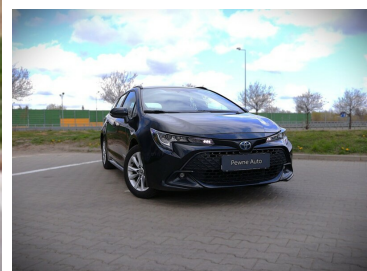

Toyota
Pewne Auto

Toyota Corolla

COMFORT|Tech 1.8 Hybrid 140 KM kombi

KINTO UŻYWANE
dla Firmy

781 zł
netto / mies.

KINTO UŻYWANE
dla Ciebie

958 zł
brutto / mies.

KINTO

Okres finansowania 36 mies.
Wpłata własna 15%
Limit 15 000 km

94 500 zł brutto

Numer klucza: 66

DATA UTWORZENIA
17:27 09.04.2026

Toyota
Pewne Auto

KONTAKT Z DORADCĄ

Toyota Professional Bemowo

Doradca ds. sprzedaży samochodów używanych