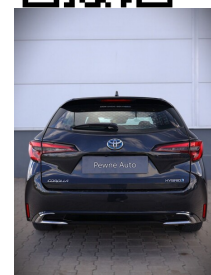

Toyota
Pewne Auto

Toyota Corolla

COMFORT|Tech 1.8 Hybrid 140 KM kombi

KINTO UŻYWANE
dla Firmy

781 zł
netto / mies.

KINTO UŻYWANE
dla Ciebie

958 zł
brutto / mies.

KINTO

Okres finansowania 36 mies.
Wpłata własna 15%
Limit 15 000 km

94 500 zł brutto

Numer klucza: 66

DATA UTWORZENIA
17:27 09.04.2026

Toyota
Pewne Auto

KONTAKT Z DORADCĄ

Toyota Professional Bemowo

Doradca ds. sprzedaży samochodów używanych