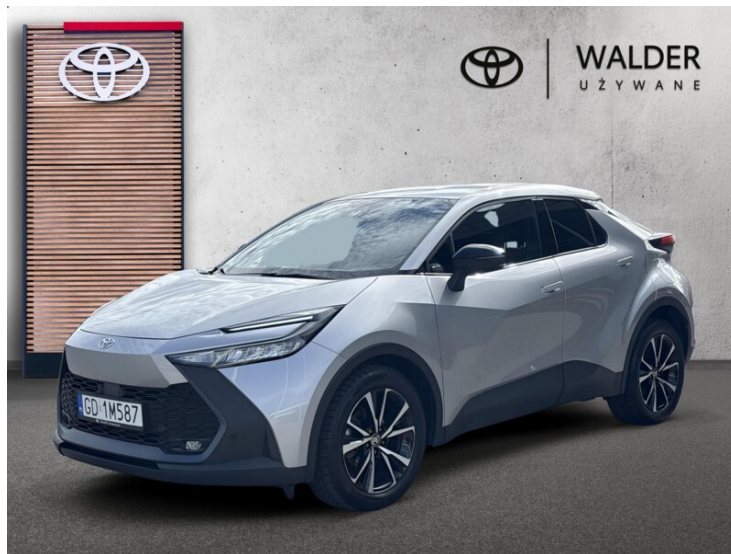

KOMFORT

Bluetooth, Czujniki parkowania przednie, Czujniki parkowania tylne, Elektryczne szyby przednie, Elektryczne szyby tylne, Elektrycznie ustawiane lusterka, Gniazdo USB, Kamera cofania, Klimatyzacja automatyczna, Podgrzewane lusterka boczne, Podgrzewane przednie siedzenia, Przyciemniane szyby, Tempomat aktywny, Wielofunkcyjna kierownica, Wspomaganie kierownicy, Dźwignia zmiany biegów wykończona skórą, Kierownica ogrzewana, Kierownica skórzana, Lusterka boczne składane elektrycznie, Podgrzewany fotel pasażera, Felgi aluminiowe 18, Podłokietniki - przód, Zestaw głośnomówiący, Keyless Go, Światła do jazdy dziennej diodowe LED, Ekran dotykowy

INNE

Interfejs Android Auto, Interfejs Apple CarPlay, RSA - System rozpoznawania znaków drogowych, Uruchamianie silnika bez użycia kluczyków, Keyless Entry, Elektryczny hamulec postojowy, Asystent świateł drogowych

KONTAKT Z DORADCĄ

Patryk Grzybowski

Doradca ds. sprzedaży samochodów używanych

☎ 507130108

@ patryk.grzybowski@toyotawalder.pl

DILER

Toyota Walder Gdynia Chwaszczyno

Chwaszczyno, ul. Oliwska 58

🌐 www.uzywane.toyotawalder.pl

☎ +48 739 106 067

@ uzywane_015@toyotawalder.pl

🕒 Poniedziałek - Piątek: 08:00-18:00
Sobota: 08:00-15:00

CHARAKTERYSTYKA POJAZDU

POJEMNOŚĆ
1 987 cm³

ROK PRODUKCJI
2023

DATA PIERWSZEJ
REJESTRACJI
2024-02-12

PRZEBIEG
34 742 km

MOC
197 KM

RODZAJ NADWOZIA
SUV

RODZAJ PALIWA
Hybryda

KOLOR NADWOZIA
Srebrny

SKRZYNIA BIEGÓW
Automatyczna

LICZBA DRZWI/MIEJSC
5/5

NR SYSTEMOWY
#389206

VIN/NUMER
REJESTRACYJNY
JTPABAAA10R008277/
GD1M587

Gwarancja 12 mc

Sprawdzony stan techniczny

Udokumentowana historia auta