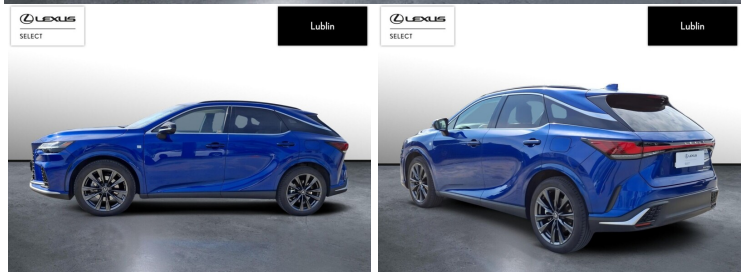

LEXUS RX

350H F SPORT DESIGN

249 000 zł brutto /

WYPOSAŻENIE

BEZPIECZEŃSTWO

ABS, ASR (KONTROLA TRAKCJI), ASYSTENT PASA RUCHU, CZUJNIK DESZCZU, CZUJNIK ZMIERZCHU, ESP (STABILIZACJA TORU JAZDY), ISOFIX, KURTINY POWIETRZNE, PODUSZKA POWIETRZNA KIEROWCY, PODUSZKA POWIETRZNA PASAŻERA, PODUSZKI BOCZNE PRZEDNIE, PODUSZKI BOCZNE TYLNE, ŚWIATŁA LED, ŚWIATŁA DO JAZDY DZIENNEJ, ŚWIATŁA PRZECIWMGIELNE, ELEKTRONICZNA KONTROLA CIŚNIENIA W OPONACH, LAMPY DOŚWIETLAJĄCE ZAKRĘT, PODUSZKA KOLAN PASAŻERA, BOCZNA PODUSZKA POWIETRZNA KIEROWCY, KURTINY POWIETRZNE - TYŁ, ASYSTENT HAMOWANIA - BRAKE ASSIST, AKTYWNY ASYSTENT HAMOWANIA AWARYJNEGO, SYSTEM POWIADAMIANIA O WYPADKU, SYSTEM OSTRZEGAJĄCY O MOŻLIWEJ KOLIZJI, KONTROLA ODLEGŁOŚCI, PODUSZKI POWIETRZNE CZOŁOWE - TYŁ, AKTYWNY ASYSTENT ZMIANY PASA RUCHU, ASYSTENT (CZUJNIK) MARTWEGO POLA

KOMFORT

ASYSTENT PARKOWANIA, BLUETOOTH, CZUJNIKI PARKOWANIA PRZEDNIE, CZUJNIKI PARKOWANIA TYLNE, ELEKTRYCZNE SZYBY PRZEDNIE, ELEKTRYCZNE SZYBY TYLNE, ELEKTRYCZNIE USTAWIANE FOTELE, ELEKTRYCZNIE USTAWIANE LUSTERKA, GNIAZDO USB, KAMERA COFANIA, ŁOPATKI ZMIANY BIEGÓW, NAWIGACJA GPS, PODGRZEWANE LUSTERKA BOCZNE, PODGRZEWANE PRZEDNIE SIEDZENIA, PRZyciemniane SZYBY, TAPICERKA SKÓRZANA, TEMPOMAT AKTYWNY, WIELOFUNKCYJNA KIEROWNICA, WSPOMAGANIE KIEROWNICY, DŹWIGNIA ZMIANY BIEGÓW WYKOŃCZONA SKÓRĄ, KIEROWNICA OGRZEWANA, KIEROWNICA SKÓRZANA, LUSTERKA BOCZNE SKŁADANE ELEKTRYCZNIE, PODGRZEWANY FOTEL PASAŻERA, SIEDZENIE Z PAMIĘCIĄ USTAWIENIA, ELEKTRYCZNIE USTAWIANY FOTEL KIEROWCY, FELGI ALUMINIOWE OD 21, PODŁOKIETNIKI - PRZÓD, PODŁOKIETNIKI - TYŁ, DYNAMICZNE ŚWIATŁA DOŚWIETLAJĄCE ZAKRĘTY, ZESTAW GŁOŚNOMÓWIĄCY I 14 WIĘCEJ

POJEMNOŚĆ
2 487 CM³

MOC
190 KM

ROK PRODUKCJI
2023

PRZEBIEG
33 000 KM

RODZAJ NADWOZIA
SUV

VAT 23%
TAK

SKRZYNIA BIEGÓW
AUTOMATYCZNA

RODZAJ PALIWA
HYBRYDA