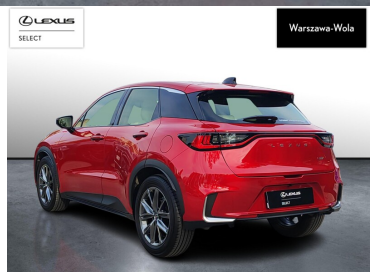

LEXUS LBX

LEXUS LBX ELEGANT+TECH,SERWIS ...

134 900 zł brutto

KINTO UŻYWANE

dla Firmy

1 150 zł

netto /mies.

KINTO UŻYWANE

dla Ciebie

1 413 zł

brutto /mies.

Okres finansowania 36 mies.

Wpłata własna 15%

Limit 15 000 km

WYPOSAŻENIE

BEZPIECZEŃSTWO

ABS, ASR (KONTROLA TRAKCJI), ASYSTENT PASA RUCHU, CZUJNIK DESZCZU, CZUJNIK ZMIERZCHU, ESP (STABILIZACJA TORU JAZDY), ISOFIX, KURTINY POWIETRZNE, PODUSZKA POWIETRZNA CHRONIĄCA KOLANĄ, PODUSZKA POWIETRZNA KIEROWCY, PODUSZKA POWIETRZNA PASAŻERA, PODUSZKI BOCZNE PRZEDNIE, ŚWIATŁA LED, ŚWIATŁA DO JAZDY DZIENNEJ, ŚWIATŁA PRZECIWMGIELNE, ELEKTRONICZNA KONTROLA CIŚNIENIA W OPONACH, LAMPY TYLNE W TECHNOLOGII LED, SYSTEM WSPOMAGANIA HAMOWANIA, BOCZNA PODUSZKA POWIETRZNA KIEROWCY, KURTINY POWIETRZNE - TYŁ, ASYSTENT HAMOWANIA - BRAKE ASSIST, SYSTEM OSTRZEGAJĄCY O MOŻLIWEJ KOLIZJI, KONTROLA ODLEGŁOŚCI, AKTYWNY ASYSTENT ZMIANY PASA RUCHU

KOMFORT

BLUETOOTH, CZUJNIKI PARKOWANIA PRZEDNIE, CZUJNIKI PARKOWANIA TYLNE, ELEKTRYCZNE SZYBY PRZEDNIE, ELEKTRYCZNE SZYBY TYLNE, ELEKTRYCZNIE USTAWIANE LUSTERKA, GNIAZDO USB, KAMERA COFANIA, KLIMATYZACJA DWUSTREFOWA, NAWIGACJA GPS, PODGRZEWANE LUSTERKA BOCZNE, PODGRZEWANE PRZEDNIE SIEDZENIA, TAPICERKA SKÓRZANA, TEMPOMAT AKTYWNY, WIELOFUNKCYJNA KIEROWNICA, WSPOMAGANIE KIEROWNICY, DŹWIGNIA ZMIANY BIEGÓW WYKOŃCZONA SKÓRĄ, KIEROWNICA OGRZEWANA, KIEROWNICA SKÓRZANA, LUSTERKA BOCZNE SKŁADANE ELEKTRYCZNIE, PODGRZEWANY FOTEL PASAŻERA, WSPOMAGANIE RUSZANIA POD GÓRĘ, FELGI ALUMINIOWE 18, PODŁOKIETNIKI - PRZÓD, ZESTAW GŁOŚNOMÓWIĄCY, KEYLESS GO, ŚWIATŁA DO JAZDY DZIENNEJ DIODOWE LED, REGUL. ELEKTR. PODPARCIA LĘDŹWIOWEGO - KIEROWCĄ, EKRAŃ DOTYKOWY, ASYSTENT JAZDY W KORKU, GŁOSOWE STEROWANIE FUNKCJAMI POJAZDU, ŁADOWANIE BEZPRZEWODOWE URZĄDZEŃ

INNE

INTERFEJS ANDROID AUTO, INTERFEJS APPLE CARPLAY I 8 WIĘCEJ

POJEMNOŚĆ
1 490 CM³

MOC
136 KM

ROK PRODUKCJI
2024

PRZEBIEG
13 255 KM

RODZAJ NADWOZIA
SUV

VAT 23%
TAK

SKRZYŃNIA BIEGÓW
AUTOMATYCZNA

RODZAJ PALIWA
HYBRYDA

DATA PIERWSZEJ REJESTRACJI
2024-08-19

KOLOR NADWOZIA
CZERWONY

KRAJ POCHODZENIA
POLSKA

KRAJ POCHODZENIA/NUMER
REJESTRACYJNY
JTHAAAAEX01016300
/WB951CF

LEXUS SELECT
UŻYWANE Z SALONU

> KOMPLEKSOWA KONTROLA TECHNICZNA

> INDYWIDUALNA OFERTA FINANSOWA