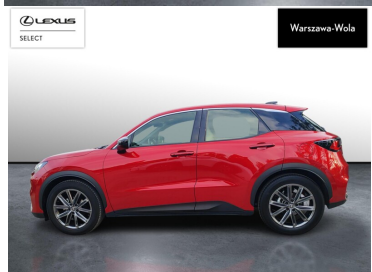

LEXUS LBX

LEXUS LBX ELEGANT+TECH,SERWIS ...

134 900 zł brutto

KINTO UŻYWANE

dla Firmy

1 150 zł

netto /mies.

KINTO UŻYWANE

dla Ciebie

1 413 zł

brutto /mies.

Okres finansowania 36 mies.

Wpłata własna 15%

Limit 15 000 km

WYPOSAŻENIE

BEZPIECZEŃSTWO

ABS, ASR (KONTROLA TRAKCJI), ASYSTENT PASA RUCHU, CZUJNIK DESZCZU, CZUJNIK ZMIERZCHU, ESP (STABILIZACJA TORU JAZDY), ISOFIX, KURTINY POWIETRZNE, PODUSZKA POWIETRZNA CHRONIĄCA KOLANĄ, PODUSZKA POWIETRZNA KIEROWCY, PODUSZKA POWIETRZNA PASAŻERA, PODUSZKI BOCZNE PRZEDNIE, ŚWIATŁA LED, ŚWIATŁA DO JAZDY DZIENNEJ, ŚWIATŁA PRZECIWMGIELNE, ELEKTRONICZNA KONTROLA CIŚNIENIA W OPONACH, LAMPY TYLNE W TECHNOLOGII LED, SYSTEM WSPOMAGANIA HAMOWANIA, BOCZNA PODUSZKA POWIETRZNA KIEROWCY, KURTINY POWIETRZNE - TYŁ, ASYSTENT HAMOWANIA - BRAKE ASSIST, SYSTEM OSTRZEGAJĄCY O MOŻLIWEJ KOLIZJI, KONTROLA ODLEGŁOŚCI, AKTYWNY ASYSTENT ZMIANY PASA RUCHU

KOMFORT

BLUETOOTH, CZUJNIKI PARKOWANIA PRZEDNIE, CZUJNIKI PARKOWANIA TYLNE, ELEKTRYCZNE SZYBY PRZEDNIE, ELEKTRYCZNE SZYBY TYLNE, ELEKTRYCZNIE USTAWIANE LUSTERKA, GNIAZDO USB, KAMERA COFANIA, KLIMATYZACJA DWUSTREFOWA, NAWIGACJA GPS, PODGRZEWANE LUSTERKA BOCZNE, PODGRZEWANE PRZEDNIE SIEDZENIA, TAPICERKA SKÓRZANA, TEMPOMAT AKTYWNY, WIELOFUNKCYJNA KIEROWNICA, WSPOMAGANIE KIEROWNICY, DŹWIGNIA ZMIANY BIEGÓW WYKOŃCZONA SKÓRĄ, KIEROWNICA OGRZEWANA, KIEROWNICA SKÓRZANA, LUSTERKA BOCZNE SKŁADANE ELEKTRYCZNIE, PODGRZEWANY FOTEL PASAŻERA, WSPOMAGANIE RUSZANIA POD GÓRĘ, FELGI ALUMINIOWE 18, PODŁOKIETNIKI - PRZÓD, ZESTAW GŁOŚNOMÓWIĄCY, KEYLESS GO, ŚWIATŁA DO JAZDY DZIENNEJ DIODOWE LED, REGUL. ELEKTR. PODPARCIA LĘDŹWIOWEGO - KIEROWCĄ, EKRAŃ DOTYKOWY, ASYSTENT JAZDY W KORKU, GŁOSOWE STEROWANIE FUNKCJAMI POJAZDU, ŁADOWANIE BEZPRZEWODOWE URZĄDZEŃ

INNE

INTERFEJS ANDROID AUTO, INTERFEJS APPLE CARPLAY I 8 WIĘCEJ

POJEMNOŚĆ
1 490 CM³

MOC
136 KM

ROK PRODUKCJI
2024

PRZEBIEG
13 255 KM

RODZAJ NADWOZIA
SUV

VAT 23%
TAK

SKRZYŃNIA BIEGÓW
AUTOMATYCZNA

RODZAJ PALIWA
HYBRYDA

DATA PIERWSZEJ REJESTRACJI
2024-08-19

KOLOR NADWOZIA
CZERWONY

KRAJ POCHODZENIA
POLSKA

KRAJ POCHODZENIA/NUMER
REJESTRACYJNY
JTHAAAAEX01016300
/WB951CF

LEXUS SELECT
UŻYWANE Z SALONU

> KOMPLEKSOWA KONTROLA TECHNICZNA

> INDYWIDUALNA OFERTA FINANSOWA