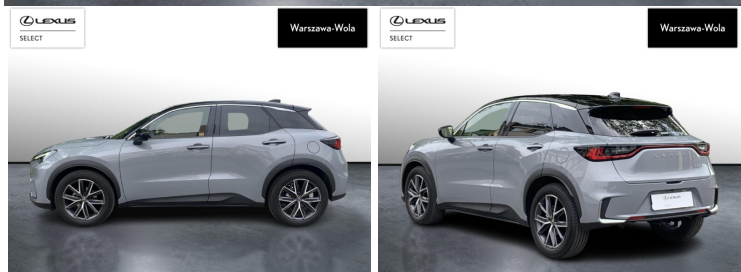

## LEXUS LBX

LEXUS LBX EMOTION + TECH, VAT23...

145 900 zł brutto

KINTO UŻYWANE

dla Firmy

1 382 zł

netto /mies.

KINTO UŻYWANE

dla Ciebie

1 699 zł

brutto /mies.

Okres finansowania 36 mies.

Wpłata własna 15%

Limit 15 000 km

POJEMNOŚĆ  
1 490 CM<sup>3</sup>MOC  
136 KMROK PRODUKCJI  
2024PRZEBIEG  
14 518 KMRODZAJ NADWOZIA  
SUVVAT 23%  
TAKSKRZYNIA BIEGÓW  
AUTOMATYCZNARODZAJ PALIWA  
HYBRYDADATA PIERWSZEJ REJESTRACJI  
2024-06-03KOLOR NADWOZIA  
SZARYKRAJ POCHODZENIA  
POLSKAKRAJ POCHODZENIA/NUMER  
REJESTRACYJNY  
JTHAAAAE501008184  
/WB828CA