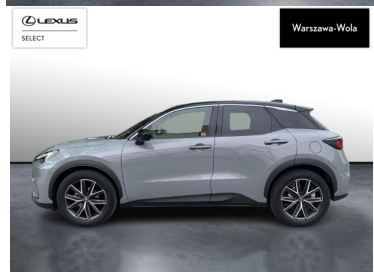

LEXUS LBX

LEXUS LBX EMOTION + TECH, VAT23...

145 900 zł brutto

KINTO UŻYWANE

dla Firmy

1 382 zł

netto /mies.

KINTO UŻYWANE

dla Ciebie

1 699 zł

brutto /mies.

Okres finansowania 36 mies.

Wpłata własna 15%

Limit 15 000 km

WYPOSAŻENIE

BEZPIECZEŃSTWO

ABS, ASR (KONTROLA TRAKCJI), ASYSTENT PASA RUCHU, CZUJNIK DESZCZU, CZUJNIK ZMIERZCHU, ESP (STABILIZACJA TORU JAZDY), ISOFIX, KURTyny POWIETRZNE, OGRANICZNIK PRĘDKOŚCI, PODUSZKA POWIETRZNA CHRONIĄCA KOLANA, PODUSZKA POWIETRZNA KIEROWCY, PODUSZKA POWIETRZNA PASAŻERA, PODUSZKI BOCZNE PRZEDNIE, ŚWIATŁA LED, ŚWIATŁA DO JAZDY DZIENNEJ, ŚWIATŁA PRZECIWMGIELNE, ELEKTRONICZNA KONTROLA CIŚNIENIA W OPONACH, LAMPY TYLNE W TECHNOLOGII LED, PODUSZKA KOLAN PASAŻERA, SYSTEM WSPOMAGANIA HAMOWANIA, BOCZNA PODUSZKA POWIETRZNA KIEROWCY, KURTyny POWIETRZNE - TYŁ, ASYSTENT HAMOWANIA - BRAKE ASSIST, AKTYWNY ASYSTENT HAMOWANIA AWARYJNEGO, SYSTEM POWIADAMIANIA O WYPADKU, SYSTEM OSTRZEGAJĄCY O MOŻLIWEJ KOLIZJI, KONTROLA ODLEGŁOŚCI, AKTYWNY ASYSTENT ZMIANY PASA RUCHU, ASYSTENT (CZUJNIK) MARTWEGO POLA

KOMFORT

BLUETOOTH, CZUJNIKI PARKOWANIA PRZEDNIE, CZUJNIKI PARKOWANIA TYLNE, ELEKTRYCZNE SZYBY PRZEDNIE, ELEKTRYCZNE SZYBY TYLNE, ELEKTRYCZNIE USTAWIANE LUSTERKA, GNIAZDO USB, KAMERA COFANIA, KLIMATYZACJA DWUSTREFOWA, NAWIGACJA GPS, PODGRZEWANE LUSTERKA BOCZNE, PODGRZEWANE PRZEDNIE SIEDZENIA, PRZYCIEMNIANE SZYBY, TAPICERKA SKÓRZANA, TEMPOMAT AKTYWNY, WIELOFUNKCYJNA KIEROWNICA, WSPOMAGANIE KIEROWNICY, DŹWIGNIA ZMIANY BIEGÓW WYKOŃCZONA SKÓRĄ, KIEROWNICA OGRZEWANA, KIEROWNICA SKÓRZANA, LUSTERKA BOCZNE SKŁADANE ELEKTRYCZNIE, PODGRZEWANY FOTEL PASAŻERA, WSPOMAGANIE RUSZANIA POD GÓRĘ, FELGI ALUMINIOWE 18, PODŁOKIETNIKI - PRZÓD, ZESTAW GŁOŚNOMÓWIĄCY, KEYLESS GO, ŚWIATŁA DO JAZDY DZIENNEJ DIODOWE LED, REGUL. ELEKTR. PODPARCIA LĘDŹWIOWEGO - KIEROWCA, EKRAŃ DOTYKOWY I 14 WIĘCEJ

POJEMNOŚĆ
1 490 CM³

MOC
136 KM

ROK PRODUKCJI
2024

PRZEBIEG
14 518 KM

RODZAJ NADWOZIA
SUV

VAT 23%
TAK

SKRZYŃNIA BIEGÓW
AUTOMATYCZNA

RODZAJ PALIWA
HYBRYDA

DATA PIERWSZEJ REJESTRACJI
2024-06-03

KOLOR NADWOZIA
SZARY

KRAJ POCHODZENIA
POLSKA

KRAJ POCHODZENIA/NUMER
REJESTRACYJNY
JTHAAAAE501008184
/WB828CA

LEXUS SELECT
UŻYWANE Z SALONU

> KOMPLEKSOWA KONTROLA TECHNICZNA

> INDYWIDUALNA OFERTA FINANSOWA