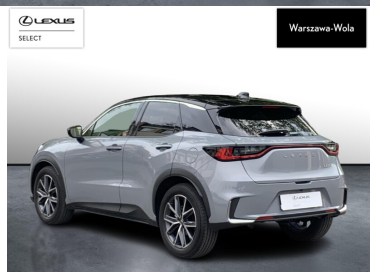

LEXUS LBX

LEXUS LBX EMOTION + TECH, VAT23...

145 900 zł brutto

KINTO UŻYWANE

dla Firmy

1 382 zł

netto /mies.

KINTO UŻYWANE

dla Ciebie

1 699 zł

brutto /mies.

Okres finansowania 36 mies.

Wpłata własna 15%

Limit 15 000 km

WYPOSAŻENIE

BEZPIECZEŃSTWO

ABS, ASR (KONTROLA TRAKCJI), ASYSTENT PASA RUCHU, CZUJNIK DESZCZU, CZUJNIK ZMIERZCHU, ESP (STABILIZACJA TORU JAZDY), ISOFIX, KURTyny POWIETRZNE, OGRANICZNIK PRĘDKOŚCI, PODUSZKA POWIETRZNA CHRONIĄCA KOLANA, PODUSZKA POWIETRZNA KIEROWCY, PODUSZKA POWIETRZNA PASAŻERA, PODUSZKI BOCZNE PRZEDNIE, ŚWIATŁA LED, ŚWIATŁA DO JAZDY DZIENNEJ, ŚWIATŁA PRZECIWMGIELNE, ELEKTRONICZNA KONTROLA CIŚNIENIA W OPONACH, LAMPY TYLNE W TECHNOLOGII LED, PODUSZKA KOLAN PASAŻERA, SYSTEM WSPOMAGANIA HAMOWANIA, BOCZNA PODUSZKA POWIETRZNA KIEROWCY, KURTyny POWIETRZNE - TYŁ, ASYSTENT HAMOWANIA - BRAKE ASSIST, AKTYWNY ASYSTENT HAMOWANIA AWARYJNEGO, SYSTEM POWIADAMIANIA O WYPADKU, SYSTEM OSTRZEGAJĄCY O MOŻLIWEJ KOLIZJI, KONTROLA ODLEGŁOŚCI, AKTYWNY ASYSTENT ZMIANY PASA RUCHU, ASYSTENT (CZUJNIK) MARTWEGO POLA

KOMFORT

BLUETOOTH, CZUJNIKI PARKOWANIA PRZEDNIE, CZUJNIKI PARKOWANIA TYLNE, ELEKTRYCZNE SZYBY PRZEDNIE, ELEKTRYCZNE SZYBY TYLNE, ELEKTRYCZNIE USTAWIANE LUSTERKA, GNIAZDO USB, KAMERA COFANIA, KLIMATYZACJA DWUSTREFOWA, NAWIGACJA GPS, PODGRZEWANE LUSTERKA BOCZNE, PODGRZEWANE PRZEDNIE SIEDZENIA, PRZYCIEMNIANE SZYBY, TAPICERKA SKÓRZANA, TEMPOMAT AKTYWNY, WIELOFUNKCYJNA KIEROWNICA, WSPOMAGANIE KIEROWNICY, DŹWIGNIA ZMIANY BIEGÓW WYKOŃCZONA SKÓRĄ, KIEROWNICA OGRZEWANA, KIEROWNICA SKÓRZANA, LUSTERKA BOCZNE SKŁADANE ELEKTRYCZNIE, PODGRZEWANY FOTEL PASAŻERA, WSPOMAGANIE RUSZANIA POD GÓRĘ, FELGI ALUMINIOWE 18, PODŁOKIETNIKI - PRZÓD, ZESTAW GŁOŚNOMÓWIĄCY, KEYLESS GO, ŚWIATŁA DO JAZDY DZIENNEJ DIODOWE LED, REGUL. ELEKTR. PODPARCIA LĘDŹWIOWEGO - KIEROWCA, EKRAŃ DOTYKOWY I 14 WIĘCEJ

POJEMNOŚĆ
1 490 CM³

MOC
136 KM

ROK PRODUKCJI
2024

PRZEBIEG
14 518 KM

RODZAJ NADWOZIA
SUV

VAT 23%
TAK

SKRZYŃNIA BIEGÓW
AUTOMATYCZNA

RODZAJ PALIWA
HYBRYDA

DATA PIERWSZEJ REJESTRACJI
2024-06-03

KOLOR NADWOZIA
SZARY

KRAJ POCHODZENIA
POLSKA

KRAJ POCHODZENIA/NUMER
REJESTRACYJNY
JTHAAAAE501008184
/WB828CA

LEXUS SELECT
UŻYWANE Z SALONU

> KOMPLEKSOWA KONTROLA TECHNICZNA

> INDYWIDUALNA OFERTA FINANSOWA