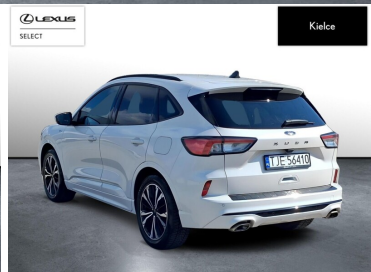

FORD KUGA

1.5 ECOBOOST FWD ST-LINE, SALON ...

94 800 zł brutto /

WYPOSAŻENIE

BEZPIECZEŃSTWO

ABS, ASR (KONTROLA TRAKCJI), ASYSTENT PASA RUCHU, CZUJNIK DESZCZU, CZUJNIK ZMIERZCHU, ESP (STABILIZACJA TORU JAZDY), ISOFIX, KURTINY POWIETRZNE, PODUSZKA POWIETRZNA CHRONIĄCA KOLANA, PODUSZKA POWIETRZNA KIEROWCY, PODUSZKA POWIETRZNA PASAŻERA, PODUSZKI BOCZNE PRZEDNIE, ŚWIATŁA LED, ŚWIATŁA DO JAZDY DZIENNEJ, ŚWIATŁA PRZECIWMGIELNE, ELEKTRONICZNA KONTROLA CIŚNIENIA W OPONACH, ELEKTRONICZNY SYSTEM ROZDZIAŁU SIŁY HAMOWANIA, PODUSZKA KOLAN PASAŻERA, SYSTEM WSPOMAGANIA HAMOWANIA, BOCZNA PODUSZKA POWIETRZNA KIEROWCY, KURTINY POWIETRZNE - TYŁ, AKTYWNY ASYSTENT HAMOWANIA AWARYJNEGO, KONTROLA ODLEGŁOŚCI, AKTYWNY ASYSTENT ZMIANY PASA RUCHU, ASYSTENT (CZUJNIK) MARTWEGO POLA

KOMFORT

BLUETOOTH, CZUJNIKI PARKOWANIA TYLNE, ELEKTRYCZNE SZYBY PRZEDNIE, ELEKTRYCZNE SZYBY TYLNE, ELEKTRYCZNIE USTAWIANE FOTELE, ELEKTRYCZNIE USTAWIANE LUSTERKA, GNIAZDO USB, KAMERA COFANIA, KLIMATYZACJA DWUSTREFOWA, NAVIGACJA GPS, PODGRZEWANA PRZEDNIA SZYBA, PODGRZEWANE LUSTERKA BOCZNE, PODGRZEWANE PRZEDNIE SIEDZENIA, PODGRZEWANE TYLNE SIEDZENIA, PRZYCIEMNIANE SZYBY, SYSTEM START-STOP, TEMPOMAT AKTYWNY, WIELOFUNKCYJNA KIEROWNICA, WSPOMAGANIE KIEROWNICY, DŹWIGNIA ZMIANY BIEGÓW WYKOŃCZONA SKÓRA, KIEROWNICA OGRZEWANA, KIEROWNICA SKÓRZANA, PODGRZEWANY FOTEL PASAŻERA, SPORTOWE FOTELE - PRZÓD, TAPICERKA ALCANTARA, WSPOMAGANIE RUSZANIA POD GÓRĘ, ELEKTRYCZNIE USTAWIANY FOTEL KIEROWCY, FELGI ALUMINIOWE 19, PODŁOKIETNIKI - PRZÓD, PODŁOKIETNIKI - TYŁ, DYNAMICZNE ŚWIATŁA DOŚWIELAJĄCE ZAKRĘTY, OŚWIETLENIE DROGI DO DOMU, ZESTAW GŁOŚNOMÓWIĄCY, KEYLESS GO I 13 WIĘCEJ

POJEMNOŚĆ
1 499 CM³

MOC
150 KM

ROK PRODUKCJI
2021

PRZEBIEG
54 795 KM

RODZAJ NADWOZIA
KOMBI

SKRZYNIA BIEGÓW
MANUALNA

RODZAJ PALIWA
BENZYNA

DATA PIERWSZEJ REJESTRACJI
-