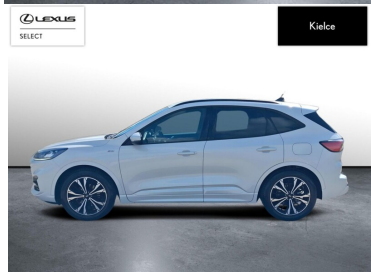

FORD KUGA

1.5 ECOBOOST FWD ST-LINE, SALON ...

94 800 zł brutto /

WYPOSAŻENIE

BEZPIECZEŃSTWO

ABS, ASR (KONTROLA TRAKCJI), ASYSTENT PASA RUCHU, CZUJNIK DESZCZU, CZUJNIK ZMIERZCHU, ESP (STABILIZACJA TORU JAZDY), ISOFIX, KURTINY POWIETRZNE, PODUSZKA POWIETRZNA CHRONIĄCA KOLANA, PODUSZKA POWIETRZNA KIEROWCY, PODUSZKA POWIETRZNA PASAŻERA, PODUSZKI BOCZNE PRZEDNIE, ŚWIATŁA LED, ŚWIATŁA DO JAZDY DZIENNEJ, ŚWIATŁA PRZECIWMGIELNE, ELEKTRONICZNA KONTROLA CIŚNIENIA W OPONACH, ELEKTRONICZNY SYSTEM ROZDZIAŁU SIŁY HAMOWANIA, PODUSZKA KOLAN PASAŻERA, SYSTEM WSPOMAGANIA HAMOWANIA, BOCZNA PODUSZKA POWIETRZNA KIEROWCY, KURTINY POWIETRZNE - TYŁ, AKTYWNY ASYSTENT HAMOWANIA AWARYJNEGO, KONTROLA ODLEGŁOŚCI, AKTYWNY ASYSTENT ZMIANY PASA RUCHU, ASYSTENT (CZUJNIK) MARTWEGO POLA

KOMFORT

BLUETOOTH, CZUJNIKI PARKOWANIA TYLNE, ELEKTRYCZNE SZYBY PRZEDNIE, ELEKTRYCZNE SZYBY TYLNE, ELEKTRYCZNIE USTAWIANE FOTELE, ELEKTRYCZNIE USTAWIANE LUSTERKA, GNIAZDO USB, KAMERA COFANIA, KLIMATYZACJA DWUSTREFOWA, NAVIGACJA GPS, PODGRZEWANA PRZEDNIA SZYBA, PODGRZEWANE LUSTERKA BOCZNE, PODGRZEWANE PRZEDNIE SIEDZENIA, PODGRZEWANE TYLNE SIEDZENIA, PRZYCIEMNIANE SZYBY, SYSTEM START-STOP, TEMPOMAT AKTYWNY, WIELOFUNKCYJNA KIEROWNICA, WSPOMAGANIE KIEROWNICY, DŹWIGNIA ZMIANY BIEGÓW WYKOŃCZONA SKÓRA, KIEROWNICA OGRZEWANA, KIEROWNICA SKÓRZANA, PODGRZEWANY FOTEL PASAŻERA, SPORTOWE FOTELE - PRZÓD, TAPICERKA ALCANTARA, WSPOMAGANIE RUSZANIA POD GÓRĘ, ELEKTRYCZNIE USTAWIANY FOTEL KIEROWCY, FELGI ALUMINIOWE 19, PODŁOKIETNIKI - PRZÓD, PODŁOKIETNIKI - TYŁ, DYNAMICZNE ŚWIATŁA DOŚWIELAJĄCE ZAKRĘTY, OŚWIETLENIE DROGI DO DOMU, ZESTAW GŁOŚNOMÓWIĄCY, KEYLESS GO I 13 WIĘCEJ

POJEMNOŚĆ
1 499 CM³

MOC
150 KM

ROK PRODUKCJI
2021

PRZEBIEG
54 795 KM

RODZAJ NADWOZIA
KOMBI

SKRZYNIA BIEGÓW
MANUALNA

RODZAJ PALIWA
BENZYNA

DATA PIERWSZEJ REJESTRACJI
-