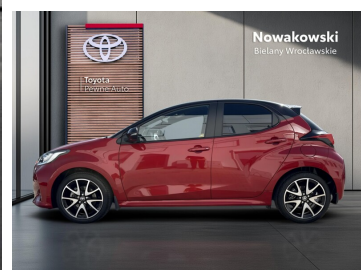

Toyota Yaris

Hybrid 1.5 Selection Style | automat

KINTO ONE Leasing Używane

Okres finansowania: 36

Wpłata własna: 15

85 900 zł brutto

od 969/mies.