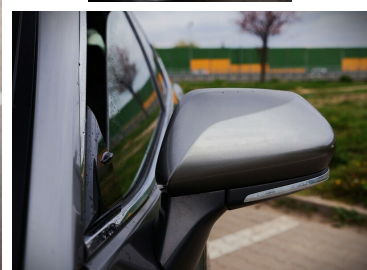

Toyota
Pewne Auto

Toyota Camry

2.5 Hybrid Comfort CVT

KINTO UŻYWANE
dla Firmy

1 430 zł
netto / mies.

KINTO UŻYWANE
dla Ciebie

–
brutto / mies.

152 999 zł brutto

KiNTO

Okres finansowania 36 mies.
Wpłata własna 15%
Limit 15 000 km

Numer klucza: 191

DATA UTWORZENIA
17:38 20.04.2026