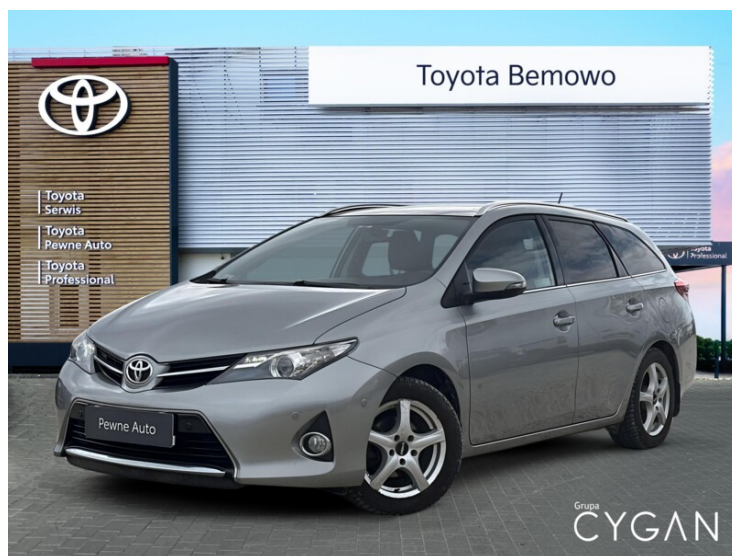

WYPOSAŻENIE

BEZPIECZEŃSTWO

ABS, ASR (kontrola trakcji), Czujnik deszczu, Czujnik zmierzchu, ESP (stabilizacja toru jazdy), Isofix, Kurtyny powietrzne, Poduszka powietrzna kierowcy, Poduszka powietrzna pasażera, Poduszki boczne przednie, Światła do jazdy dziennej, Światła przeciwmgielne, Elektroniczna kontrola ciśnienia w oponach, Boczna poduszka powietrzna kierowcy

KOMFORT

Asystent parkowania, Bluetooth, Czujniki parkowania przednie, Czujniki parkowania tylne, Elektryczne szyby przednie, Elektryczne szyby tylne, Elektrycznie ustawiane lusterka, Gniazdo USB, Kamera cofania, Klimatyzacja automatyczna, Nawigacja GPS, Podgrzewane lusterka boczne, Podgrzewane przednie siedzenia, Przyciemniane szyby, Wielofunkcyjna kierownica, Wspomaganie kierownicy, Dźwignia zmiany biegów wykończona skórą, Kierownica skórzana, Podgrzewany fotel pasażera, Felgi aluminiowe 16, Podłokietniki - przód, Podłokietniki - tył, Zestaw głośnomówiący, Światła do jazdy dziennej diodowe LED, Regul. elektr. podparcia lędźwiowego - kierowca, Ekran dotykowy

KONTAKT Z DORADCĄ

Toyota Professional Bemowo

Doradca ds. sprzedaży samochodów używanych

+ 48 (22)203 70 47

uzywane@grupacygan.pl

DILER

Toyota Professional Bemowo

Blizne Łaszczyńskiego , Warszawska 13

+48 22 203 70 47

uzywane@grupacygan.pl

Poniedziałek - Piątek: 08:00-19:00
Sobota: 08:00-16:00

CHARAKTERYSTYKA POJAZDU

POJEMNOŚĆ
1 598 cm³

ROK PRODUKCJI
2013

DATA PIERWSZEJ
REJESTRACJI
2014-01-21

PRZEBIEG
141 791 km

MOC
132 KM

RODZAJ NADWOZIA
Kombi

RODZAJ PALIWA
Benzyna

KOLOR NADWOZIA
Szary

SKRZYNIA BIEGÓW
Manualna

LICZBA DRZWI/MIEJSC
5/5

NR SYSTEMOWY
#388989

VIN/NUMER
REJESTRACYJNY
SB1ZE3JE30E024014/
WB0389J

Sprawdzony stan techniczny

Udokumentowana historia auta