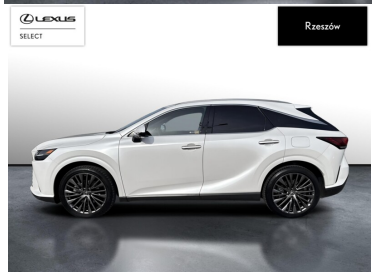

POJEMNOŚĆ
2 487 CM³

MOC
190 KM

ROK PRODUKCJI
2023

PRZEBIEG
52 861 KM

RODZAJ NADWOZIA
SUV

VAT 23%
TAK

SKRZYNIA BIEGÓW
AUTOMATYCZNA

RODZAJ PALIWA
HYBRYDA