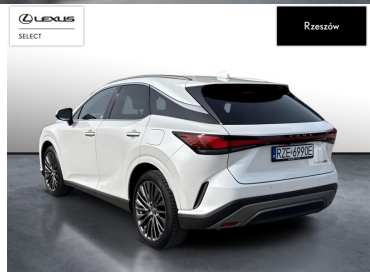

POJEMNOŚĆ
2 487 CM³

MOC
190 KM

ROK PRODUKCJI
2023

PRZEBIEG
52 861 KM

RODZAJ NADWOZIA
SUV

VAT 23%
TAK

SKRZYNIA BIEGÓW
AUTOMATYCZNA

RODZAJ PALIWA
HYBRYDA