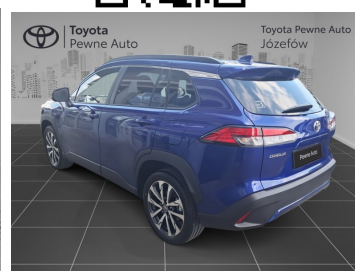

Toyota  
Pewne Auto

# Toyota Corolla Cross

TOYOTA Corolla Cross 2.0 HSD 197KM  
Executive, FV23%, SalonPl

KINTO UŻYWANE  
dla Firmy

**1 302 zł**  
netto / mies.

KINTO UŻYWANE  
dla Ciebie

**-**  
brutto / mies.

**148 900 zł brutto**