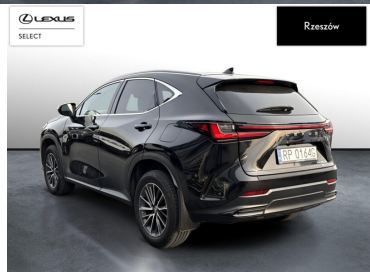

KOMFORT

BLUETOOTH, ELEKTRYCZNE SZYBY PRZEDNIE, ELEKTRYCZNE SZYBY TYLNE, ELEKTRYCZNIE USTAWIANE LUSTERKA, GNIAZDO USB, KAMERA COFANIA, KLIMATYZACJA DWUSTREFOWA, ŁOPATKI ZMIANY BIEGÓW, NAWIGACJA GPS, PODGRZEWANE LUSTERKA BOCZNE, PRZYCIEMNIANE SZYBY, TEMPOMAT AKTYWNY, WIELOFUNKCYJNA KIEROWNICA, WSPOMAGANIE KIEROWNICY, DŹWIGNIA ZMIANY BIEGÓW WYKOŃCZONA SKÓRĄ, KIEROWNICA SKÓRZANA, LUSTERKA BOCZNE SKŁADANE ELEKTRYCZNIE, PODGRZEWANY FOTEL PASAŻERA, TAPICERKA CZĘŚCIOWO SKÓRZANA, WSPOMAGANIE RUSZANIA POD GÓRĘ, FELGI ALUMINIOWE 18, PODŁOKIETNIKI - PRZÓD, PODŁOKIETNIKI - TYŁ, ZESTAW GŁOŚNOMÓWIĄCY, KEYLESS GO, EKRAŃ DOTYKOWY, GŁOSOWE STEROWANIE FUNKCJAMI POJAZDU, ŁADOWANIE BEZPRZEWODOWE URZĄDZEŃ

INNE

INTERFEJS ANDROID AUTO, INTERFEJS APPLE CARPLAY, SYSTEM WYKRYWANIA ZMĘCZENIA KIEROWCY, RSA - SYSTEM ROZPOZNAWANIA ZNAKÓW DROGOWYCH, URUCHAMIANIE SILNIKA BEZ UŻYCIA KLUCZYKÓW, KEYLESS ENTRY, ELEKTRYCZNY HAMULEC POSTOJOWY I 1 WIĘCEJ

POJEMNOŚĆ
2 487 CM³

MOC
243 KM

ROK PRODUKCJI
2022

PRZEBIEG
44 268 KM

RODZAJ NADWOZIA
SUV

SKRZYNIA BIEGÓW
AUTOMATYCZNA (ECV..)

RODZAJ PALIWA
HYBRYDA

DATA PIERWSZEJ REJESTRACJI
2022-01-01

KOLOR NADWOZIA
CZARNY METALIK

KRAJ POCHODZENIA
STANY ZJEDNOCZONE

KRAJ POCHODZENIA/NUMER
REJESTRACYJNY
2T2GKCEZXPC011195
/RP0164G

LEXUS SELECT
UŻYWANE Z SALONU

> KOMPLEKSOWA KONTROLA TECHNICZNA

> INDYWIDUALNA OFERTA FINANSOWA