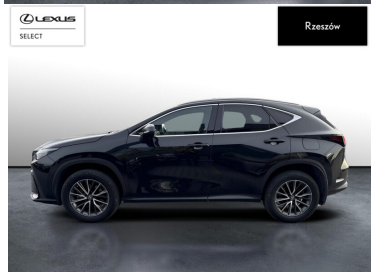

KOMFORT

BLUETOOTH, ELEKTRYCZNE SZYBY PRZEDNIE, ELEKTRYCZNE SZYBY TYLNE, ELEKTRYCZNIE USTAWIANE LUSTERKA, GNIAZDO USB, KAMERA COFANIA, KLIMATYZACJA DWUSTREFOWA, ŁOPATKI ZMIANY BIEGÓW, NAWIGACJA GPS, PODGRZEWANE LUSTERKA BOCZNE, PRZYCIEMNIANE SZYBY, TEMPOMAT AKTYWNY, WIELOFUNKCYJNA KIEROWNICA, WSPOMAGANIE KIEROWNICY, DŹWIGNIA ZMIANY BIEGÓW WYKOŃCZONA SKÓRĄ, KIEROWNICA SKÓRZANA, LUSTERKA BOCZNE SKŁADANE ELEKTRYCZNIE, PODGRZEWANY FOTEL PASAŻERA, TAPICERKA CZĘŚCIOWO SKÓRZANA, WSPOMAGANIE RUSZANIA POD GÓRĘ, FELGI ALUMINIOWE 18, PODŁOKIETNIKI - PRZÓD, PODŁOKIETNIKI - TYŁ, ZESTAW GŁOŚNOMÓWIĄCY, KEYLESS GO, EKRAŃ DOTYKOWY, GŁOSOWE STEROWANIE FUNKCJAMI POJAZDU, ŁADOWANIE BEZPRZEWODOWE URZĄDZEŃ

INNE

INTERFEJS ANDROID AUTO, INTERFEJS APPLE CARPLAY, SYSTEM WYKRYWANIA ZMĘCZENIA KIEROWCY, RSA - SYSTEM ROZPOZNAWANIA ZNAKÓW DROGOWYCH, URUCHAMIANIE SILNIKA BEZ UŻYCIA KLUCZYKÓW, KEYLESS ENTRY, ELEKTRYCZNY HAMULEC POSTOJOWY I 1 WIĘCEJ

POJEMNOŚĆ
2 487 CM³

MOC
243 KM

ROK PRODUKCJI
2022

PRZEBIEG
44 268 KM

RODZAJ NADWOZIA
SUV

SKRZYNIA BIEGÓW
AUTOMATYCZNA (ECV..)

RODZAJ PALIWA
HYBRYDA

DATA PIERWSZEJ REJESTRACJI
2022-01-01

KOLOR NADWOZIA
CZARNY METALIK

KRAJ POCHODZENIA
STANY ZJEDNOCZONE

KRAJ POCHODZENIA/NUMER
REJESTRACYJNY
2T2GKCEZXPC011195
/RP0164G

LEXUS SELECT
UŻYWANE Z SALONU

> KOMPLEKSOWA KONTROLA TECHNICZNA

> INDYWIDUALNA OFERTA FINANSOWA