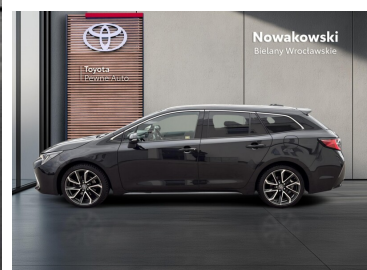

Toyota  
Pewne Auto

Nowakowski  
Bielany Wrocławskie

KiNTO

Kup używany samochód w autoryzowanym salonie

- Sprawdzona i pewna historia pojazdu.
- Elastyczne formy finansowania.
- Gwarancja relax aż do 185 000 km lub 10 lat.

# Toyota Corolla