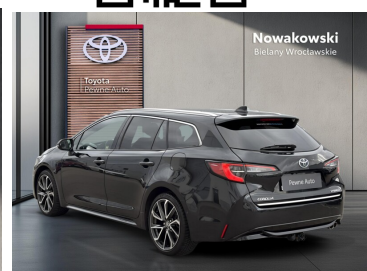

Toyota  
Pewne Auto

Nowakowski  
Bielany Wrocławskie

KiNTO

Kup używany samochód w autoryzowanym salonie

- Sprawdzona i pewna historia pojazdu.
- Elastyczne formy finansowania.
- Gwarancja relax aż do 185 000 km lub 10 lat.

# Toyota Corolla