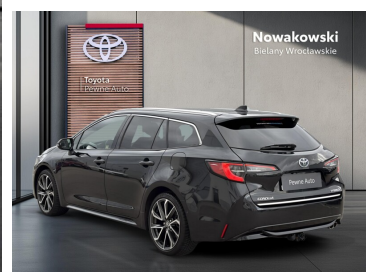

 **Nowakowski**
Bielany Wrocławskie

KiNTO

Kup używany samochód w autoryzowanym salonie

-  Sprawdzona i pewna historia pojazdu.
-  Elastyczne formy finansowania.
-  Gwarancja relax aż do 185 000 km lub 10 lat.

 uzywane.toyotanowakowski.pl

Toyota Corolla

2.0 Hybrid EXECUTIVE + VIP + Skyview + JBL |
Automat

KINTO UŻYWANE
dla Firmy

1 153 zł
netto / mies.

KINTO UŻYWANE
dla Ciebie

-
brutto / mies.

109 900 zł brutto