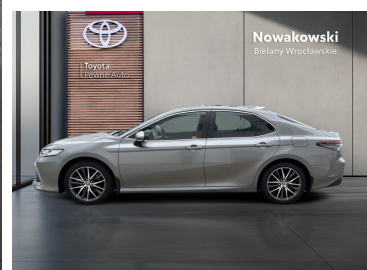

 Nowakowski
Bielany Wrocławskie

KiNTO

Kup używany samochód w autoryzowanym salonie

-  Sprawdzona i pewna historia pojazdu.
-  Elastyczne formy finansowania.
-  Gwarancja relax aż do 185 000 km lub 10 lat.

uzywane.toyotanowakowski.pl

Toyota Camry

2.5 Hybrid Prestige CVT | automat

KiNTO UŻYWANE
dla Firmy

1 157 zł
netto / mies.

KiNTO UŻYWANE
dla Ciebie

-
brutto / mies.

123 900 zł brutto