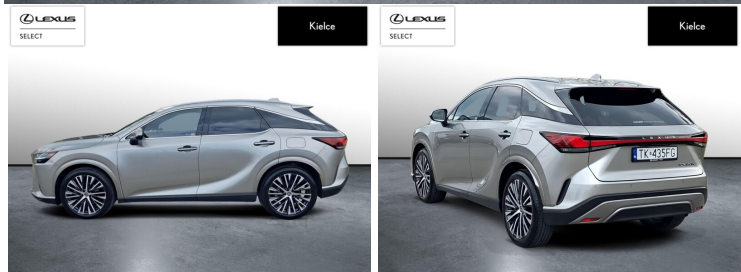

LEXUS RX

RX450H+ PRESTIGE + TECHNOLOGY..

333 800 zł brutto

WYPOSAŻENIE

BEZPIECZEŃSTWO

ABS, ASR (KONTROLA TRAKCJI), ASYSTENT PASA RUCHU, CZUJNIK DESZCZU, CZUJNIK ZMIERZCHU, ESP (STABILIZACJA TORU JAZDY), ISOFIX, KURTYNY POWIETRZNE, OGRANICZNIK PRĘDKOŚCI, PODUSZKA POWIETRZNA CHRONIĄCA KOLANA, PODUSZKA POWIETRZNA KIEROWCY, PODUSZKA POWIETRZNA PASAŻERA, PODUSZKI BOCZNE PRZEDNIE, PODUSZKI BOCZNE TYLNE, ŚWIATŁA LED, ŚWIATŁA DO JAZDY DZIENNEJ, ŚWIATŁA PRZECIWMGIELNE, ELEKTRONICZNA KONTROLA CIŚNIENIA W OPONACH, ELEKTRONICZNY SYSTEM ROZDZIAŁU SIŁY HAMOWANIA, LAMPY DOŚWIELAJĄCE ZAKRĘT, LAMPY TYLNE W TECHNOLOGII LED, PODUSZKA KOLAN PASAŻERA, SPRYSKIWACZE REFLEKTORÓW, SYSTEM WSPOMAGANIA HAMOWANIA, BOCZNA PODUSZKA POWIETRZNA KIEROWCY, KURTYNY POWIETRZNE - TYŁ, ASYSTENT HAMOWANIA - BRAKE ASSIST, AKTYWNY ASYSTENT HAMOWANIA AWARYJNEGO, SYSTEM POWIADAMIANIA O WYPADKU, KONTROLA ODLEGŁOŚCI, OŚWIETLENIE ADAPTACYJNE, ASYSTENT ZAPOBIEGANIA KOLIZJOM NA SKRZYŻOWANIU, AKTYWNY ASYSTENT ZMIANY PASA RUCHU, ASYSTENT (CZUJNIK) MARTWEGO POLA

KOMFORT

BLUETOOTH, CZUJNIKI PARKOWANIA PRZEDNIE, CZUJNIKI PARKOWANIA TYLNE, ELEKTRYCZNE SZYBY PRZEDNIE, ELEKTRYCZNE SZYBY TYLNE, ELEKTRYCZNIE USTAWIANE FOTELE, ELEKTRYCZNIE USTAWIANE LUSTERKA, GNIAZDO USB, HUD (WYŚWIETLACZ PRZEZIERNY), KAMERA COFANIA, KLIMATYZACJA DWUSTREFOWA, ŁOPATKI ZMIANY BIEGÓW, NAWIGACJA GPS, PODGRZEWANE LUSTERKA BOCZNE, PODGRZEWANE PRZEDNIE SIEDZENIA, PRZYCIEMNIANE SZYBY, TAPICERKA SKÓRZANA, TEMPOMAT AKTYWNY, WIELOFUNKCYJNA KIEROWNICA, WSPOMAGANIE KIEROWNICY, DŹWIGNIA ZMIANY BIEGÓW WYKOŃCZONA SKÓRĄ, FOTELE PRZEDNIE WENTYLOWANE, KIEROWNICA OGRZEWANA, KIEROWNICA SKÓRZANA I 30 WIĘCEJ

POJEMNOŚĆ
2 487 CM³

MOC
309 KM

ROK PRODUKCJI
2025

PRZEBIEG
13 898 KM

RODZAJ NADWOZIA
SUV

VAT 23%
TAK

SKRZYNIA BIEGÓW
AUTOMATYCZNA

RODZAJ PALIWA
HYBRYDA PLUG-IN

DATA PIERWSZEJ REJESTRACJI
2025-06-13

KOLOR NADWOZIA
SREBRNY METALIK

KRAJ POCHODZENIA
POLSKA

KRAJ POCHODZENIA/NUMER
REJESTRACYJNY
**JTJCJBGA302030616
/TK435FG**

LEXUS SELECT
UŻYWANE Z SALONU

> KOMPLEKSOWA KONTROLA TECHNICZNA

> INDYWIDUALNA OFERTA FINANSOWA