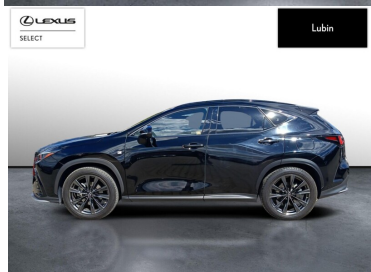

LEXUS NX

350H F SPORT AWD

204 900 zł brutto

KINTO UŻYWANE

dla Firmy

1 937 zł

netto /mies.

KINTO UŻYWANE

dla Ciebie

2 381 zł

brutto /mies.

Okres finansowania 36 mies.

Wpłata własna 15%

Limit 15 000 km

WYPOSAŻENIE

BEZPIECZEŃSTWO

ABS, ASR (KONTROLA TRAKCJI), ASYSTENT PASA RUCHU, CZUJNIK DESZCZU, CZUJNIK ZMIERZCHU, ESP (STABILIZACJA TORU JAZDY), ISOFIX, OGRANICZNIK PRĘDKOŚCI, PODUSZKA POWIETRZNA CHRONIĄCA KOLANA, PODUSZKA POWIETRZNA KIEROWCY, PODUSZKA POWIETRZNA PASAŻERA, ŚWIATŁA DO JAZDY DZIENNEJ, ŚWIATŁA PRZECIWMGIELNE, ASYSTENT (CZUJNIK) MARTWEGO POLA

KOMFORT

BLUETOOTH, CZUJNIKI PARKOWANIA PRZEDNIE, CZUJNIKI PARKOWANIA TYLNE, ELEKTRYCZNE SZYBY PRZEDNIE, ELEKTRYCZNE SZYBY TYLNE, ELEKTRYCZNIE USTAWIANE FOTELE, ELEKTRYCZNIE USTAWIANE LUSTERKA, GNIAZDO USB, HAK, KAMERA COFANIA, KLIMATYZACJA DWUSTREFOWA, ŁOPATKI ZMIANY BIEGÓW, NAWIGACJA GPS, PODGRZEWANE LUSTERKA BOCZNE, PODGRZEWANE PRZEDNIE SIEDZENIA, PRZYCIEMNIANE SZYBY, TAPICERKA SKÓRZANA, TEMPOMAT AKTYWNY, WIELOFUNKCYJNA KIEROWNICA, WSPOMAGANIE KIEROWNICY, FOTELE PRZEDNIE WENTYLOWANE, KIEROWNICA OGRZEWANA, KIEROWNICA SKÓRZANA, SIEDZENIE Z PAMIĘCIĄ USTAWIENIA, ELEKTRYCZNIE USTAWIANY FOTEL KIEROWCY, PODŁOKIETNIKI - PRZÓD, ZESTAW GŁOŚNOMÓWIĄCY, KEYLESS GO, KOLUMNA KIEROWNICY REGULOWANA ELEKTRYCZNIE, EKRAŃ DOTYKOWY

INNE

INTERFEJS APPLE CARPLAY, ELEKTRYCZNY HAMULEC POSTOJOWY

POJEMNOŚĆ
2 487 CM³

MOC
243 KM

ROK PRODUKCJI
2022

PRZEBIEG
36 418 KM

RODZAJ NADWOZIA
SUV

VAT 23%
TAK

SKRZYŃNIA BIEGÓW
AUTOMATYCZNA (CVT...)

RODZAJ PALIWA
HYBRYDA

DATA PIERWSZEJ REJESTRACJI
2023-01-19

KOLOR NADWOZIA
CZARNY METALIK

KRAJ POCHODZENIA
POLSKA

KRAJ POCHODZENIA/NUMER
REJESTRACYJNY
JTJCKBEZ202012243
/DW9WF35

LEXUS SELECT
UŻYWANE Z SALONU

- > GWARANCJA 12 MC
- > INDYWIDUALNA OFERTA FINANSOWA

- > KOMPLEKSOWA KONTROLA TECHNICZNA