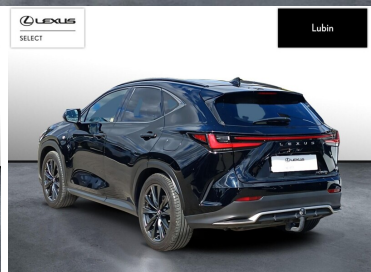

LEXUS NX

350H F SPORT AWD

204 900 zł brutto

KINTO UŻYWANE

dla Firmy

1 937 zł

netto /mies.

KINTO UŻYWANE

dla Ciebie

2 381 zł

brutto /mies.

Okres finansowania 36 mies.

Wpłata własna 15%

Limit 15 000 km

WYPOSAŻENIE

BEZPIECZEŃSTWO

ABS, ASR (KONTROLA TRAKCJI), ASYSTENT PASA RUCHU, CZUJNIK DESZCZU, CZUJNIK ZMIERZCHU, ESP (STABILIZACJA TORU JAZDY), ISOFIX, OGRANICZNIK PRĘDKOŚCI, PODUSZKA POWIETRZNA CHRONIĄCA KOLANA, PODUSZKA POWIETRZNA KIEROWCY, PODUSZKA POWIETRZNA PASAŻERA, ŚWIATŁA DO JAZDY DZIENNEJ, ŚWIATŁA PRZECIWMGIELNE, ASYSTENT (CZUJNIK) MARTWEGO POLA

KOMFORT

BLUETOOTH, CZUJNIKI PARKOWANIA PRZEDNIE, CZUJNIKI PARKOWANIA TYLNE, ELEKTRYCZNE SZYBY PRZEDNIE, ELEKTRYCZNE SZYBY TYLNE, ELEKTRYCZNIE USTAWIANE FOTELE, ELEKTRYCZNIE USTAWIANE LUSTERKA, GNIAZDO USB, HAK, KAMERA COFANIA, KLIMATYZACJA DWUSTREFOWA, ŁOPATKI ZMIANY BIEGÓW, NAWIGACJA GPS, PODGRZEWANE LUSTERKA BOCZNE, PODGRZEWANE PRZEDNIE SIEDZENIA, PRZYCIEMNIANE SZYBY, TAPICERKA SKÓRZANA, TEMPOMAT AKTYWNY, WIELOFUNKCYJNA KIEROWNICA, WSPOMAGANIE KIEROWNICY, FOTELE PRZEDNIE WENTYLOWANE, KIEROWNICA OGRZEWANA, KIEROWNICA SKÓRZANA, SIEDZENIE Z PAMIĘCIĄ USTAWIENIA, ELEKTRYCZNIE USTAWIANY FOTEL KIEROWCY, PODŁOKIETNIKI - PRZÓD, ZESTAW GŁOŚNOMÓWIĄCY, KEYLESS GO, KOLUMNA KIEROWNICY REGULOWANA ELEKTRYCZNIE, EKRAŃ DOTYKOWY

INNE

INTERFEJS APPLE CARPLAY, ELEKTRYCZNY HAMULEC POSTOJOWY

POJEMNOŚĆ
2 487 CM³

MOC
243 KM

ROK PRODUKCJI
2022

PRZEBIEG
36 418 KM

RODZAJ NADWOZIA
SUV

VAT 23%
TAK

SKRZYŃNIA BIEGÓW
AUTOMATYCZNA (CVT...)

RODZAJ PALIWA
HYBRYDA

DATA PIERWSZEJ REJESTRACJI
2023-01-19

KOLOR NADWOZIA
CZARNY METALIK

KRAJ POCHODZENIA
POLSKA

KRAJ POCHODZENIA/NUMER
REJESTRACYJNY
JTJCKBEZ202012243
/DW9WF35

LEXUS SELECT
UŻYWANE Z SALONU

- > GWARANCJA 12 MC
- > INDYWIDUALNA OFERTA FINANSOWA

- > KOMPLEKSOWA KONTROLA TECHNICZNA