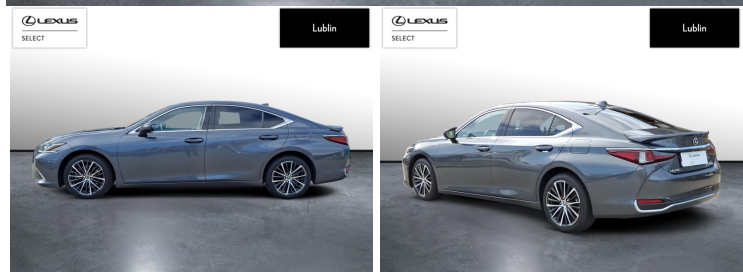

LEXUS ES

300H BUSINESS EDITION

178 000 zł brutto

KINTO UŻYWANE

dla Firmy

1 810 zł

netto /mies.

KINTO UŻYWANE

dla Ciebie

-

brutto /mies.

Okres finansowania 36 mies.

Wpłata własna 15%

Limit 15 000 km

WYPOSAŻENIE

BEZPIECZEŃSTWO

ABS, ASR (KONTROLA TRAKCJI), ASYSTENT PASA RUCHU, CZUJNIK DESZCZU, CZUJNIK ZMIERZCHU, ESP (STABILIZACJA TORU JAZDY), ISOFIX, KURTYNY POWIETRZNE, PODUSZKA POWIETRZNA CHRONIĄCA KOLANĄ, PODUSZKA POWIETRZNA KIEROWCY, PODUSZKA POWIETRZNA PASAŻERA, PODUSZKI BOCZNE PRZEDNIE, PODUSZKI BOCZNE TYLNE, ŚWIATŁA LED, ŚWIATŁA DO JAZDY DZIENNEJ, ŚWIATŁA PRZECIWMGIELNE, ELEKTRONICZNA KONTROLA CIŚNIENIA W OPONACH, ELEKTRONICZNY SYSTEM ROZDZIAŁU SIŁY HAMOWANIA, LAMPY TYLNE W TECHNOLOGII LED, PODUSZKA KOLAN PASAŻERA, SPRYSKIWACZE REFLEKTORÓW, SYSTEM WSPOMAGANIA HAMOWANIA, BOCZNA PODUSZKA POWIETRZNA KIEROWCY, KONTROLA ODLEGŁOŚCI

KOMFORT

BLUETOOTH, CZUJNIKI PARKOWANIA PRZEDNIE, CZUJNIKI PARKOWANIA TYLNE, ELEKTRYCZNE SZYBY PRZEDNIE, ELEKTRYCZNE SZYBY TYLNE, ELEKTRYCZNIE USTAWIANE FOTELE, ELEKTRYCZNIE USTAWIANE LUSTERKA, GNIAZDO USB, KAMERA COFANIA, KLIMATYZACJA DWUSTREFOWA, ŁOPATKI ZMIANY BIEGÓW, NAWIGACJA GPS, PODGRZEWANE LUSTERKA BOCZNE, PODGRZEWANE PRZEDNIE SIEDZENIA, PRZYCIEMNIANE SZYBY, TAPICERKA SKÓRZANA, TEMPOMAT AKTYWNY, WIELOFUNKCYJNA KIEROWNICA, WSPOMAGANIE KIEROWNICY, DŹWIGNIA ZMIANY BIEGÓW WYKOŃCZONA SKÓRĄ, KIEROWNICA OGRZEWANA, KIEROWNICA SKÓRZANA, LUSTERKA BOCZNE SKŁADANE ELEKTRYCZNIE, PODGRZEWANY FOTEL PASAŻERA, WSPOMAGANIE RUSZANIA POD GÓRĘ, ELEKTRYCZNIE USTAWIANY FOTEL KIEROWCY, FELGI ALUMINIOWE 18, PODŁOKIETNIKI - PRZÓD, PODŁOKIETNIKI - TYŁ, ZESTAW GŁOŚNOMÓWIĄCY, KEYLESS GO, ŚWIATŁA DO JAZDY DZIENNEJ DIODOWE LED, EKRAŃ DOTYKOWY, ŁADOWANIE BEZPRZEWODOWE URZĄDZEŃ

INNE

INTERFEJS ANDROID AUTO, INTERFEJS APPLE CARPLAY I 6 WIĘCEJ

POJEMNOŚĆ
2 487 CM³

MOC
218 KM

ROK PRODUKCJI
2023

PRZEBIEG
48 097 KM

RODZAJ NADWOZIA
SEDAN

VAT 23%
TAK

SKRZYŃNIA BIEGÓW
AUTOMATYCZNA

RODZAJ PALIWA
HYBRYDA

DATA PIERWSZEJ REJSTRACJI
2023-11-17

KOLOR NADWOZIA
SZARY

KRAJ POCHODZENIA
POLSKA

KRAJ POCHODZENIA/NUMER
REJSTRACYJNY
**JTHB21B1402218685
/BI442HR**

LEXUS SELECT
UŻYWANE Z SALONU

> KOMPLEKSOWA KONTROLA TECHNICZNA

> INDYWIDUALNA OFERTA FINANSOWA

Numer klucza: 25

Robert Stec
880 355 349

robert.stec@lexus-lublin.pl

Lublin

Kalinówka, KALINÓWKA 18
K/LUBLINA

www.pewneauto.pl/dealer/289