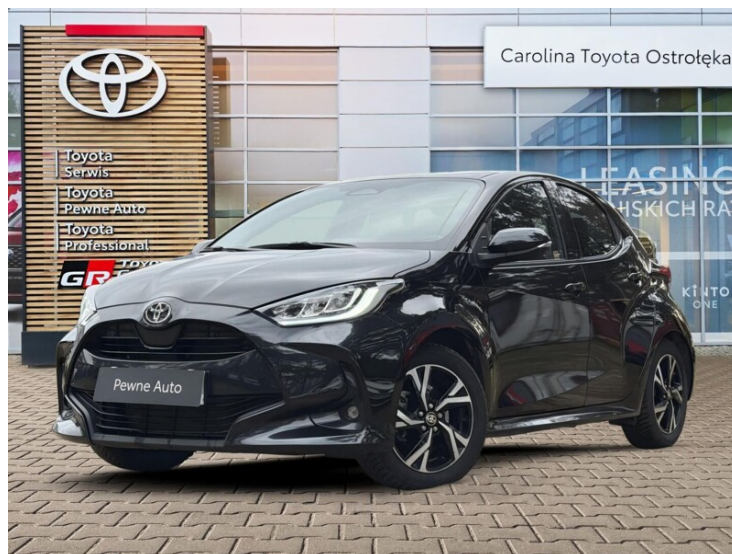

KOMFORT

Bluetooth, Czujniki parkowania przednie, Czujniki parkowania tylne, Elektryczne szyby przednie, Elektryczne szyby tylne, Elektrycznie ustawiane lusterka, Gniazdo USB, Kamera cofania, Klimatyzacja automatyczna, Podgrzewane lusterka boczne, Podgrzewane przednie siedzenia, Przyciemniane szyby, Tempomat aktywny, Wielofunkcyjna kierownica, Wspomaganie kierownicy, Dźwignia zmiany biegów wykończona skórą, Kierownica ogrzewana, Kierownica skórzana, Lusterka boczne składane elektrycznie, Felgi aluminiowe 16, Podłokietniki - przód, Cyfrowy kluczyk, Zestaw głośnomówiący, Ekran dotykowy, Głosowe sterowanie funkcjami pojazdu

INNE

Interfejs Android Auto, Interfejs Apple CarPlay, RSA - System rozpoznawania znaków drogowych, RCTA - System ostrzegania o ruchu poprzecznym z tyłu pojazdu, System hamowania awaryjnego dla ochrony pieszych, Asystent hamowania awaryjnego w mieście, Asystent świateł drogowych

KONTAKT Z DORADCĄ

Artur Kraszewski

Doradca ds. sprzedaży samochodów używanych

+48 576966300

artur.kraszewski@toyotaostroleka.pl

DILER

Toyota Ostrołęka Carolina Car Company

Ostrołęka, ul. Warszawska 36

www.toyotaostroleka.pl

+48 297 66 42 33 576966300 698612066

INFO@TOYOTAOSTROLEKA.PL

Poniedziałek - Piątek: 08:00-18:00

Sobota: 09:00-14:00

CHARAKTERYSTYKA POJAZDU

POJEMNOŚĆ
1 490 cm³

ROK PRODUKCJI
2024

DATA PIERWSZEJ
REJESTRACJI
2025-04-04

PRZEBIEG
24 131 km

MOC
116 KM

RODZAJ NADWOZIA
Hatchback

RODZAJ PALIWA
Hybryda

KOLOR NADWOZIA
Czarny

SKRZYNIA BIEGÓW
Automatyczna

LICZBA DRZWI/MIEJSC
5/5

NR SYSTEMOWY
#388481

VIN/NUMER
REJESTRACYJNY
YARKBAC3400260752/
WO90531

Sprawdzony stan techniczny

Udokumentowana historia auta