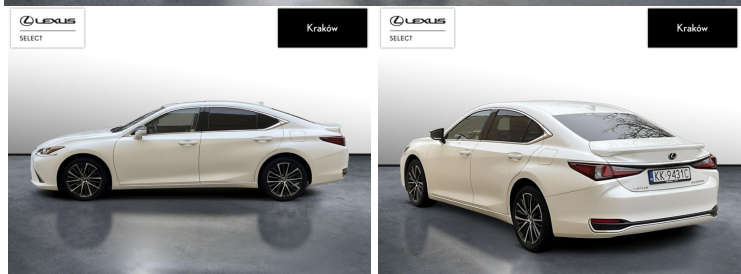

LEXUS ES

LEXUS ES300H BUSINESS EDITION

182 900 zł brutto

KINTO UŻYWANE

dla Firmy

1 795 zł

netto /mies.

KINTO UŻYWANE

dla Ciebie

2 207 zł

brutto /mies.

Okres finansowania 36 mies.

Wpłata własna 15%

Limit 15 000 km

POJEMNOŚĆ
2 487 CM³MOC
218 KMROK PRODUKCJI
2023PRZEBIEG
27 215 KMRODZAJ NADWOZIA
SEDANVAT 23%
TAKSKRZYNIA BIEGÓW
AUTOMATYCZNARODZAJ PALIWA
HYBRYDADATA PIERWSZEJ REJESTRACJI
2024-01-12KOLOR NADWOZIA
BIAŁY METALIKKRAJ POCHODZENIA
POLSKAKRAJ POCHODZENIA/NUMER
REJESTRACYJNY
JTHB21B1802221038
/KK9431C

KOMFORT

BLUETOOTH, CZUJNIKI PARKOWANIA PRZEDNIE, CZUJNIKI PARKOWANIA TYLNE, ELEKTRYCZNE SZYBY PRZEDNIE, ELEKTRYCZNE SZYBY TYLNE, ELEKTRYCZNIE USTAWIANE FOTELE, ELEKTRYCZNIE USTAWIANE LUSTERKA, GNIAZDO USB, KAMERA COFANIA, KLIMATYZACJA DWUSTREFOWA, ŁOPATKI ZMIANY BIEGÓW, NAWIGACJA GPS, PODGRZEWANE LUSTERKA BOCZNE, PODGRZEWANE PRZEDNIE SIEDZENIA, PRZYCIEMNIANE SZYBY, TAPICERKA SKÓRZANA, TEMPOMAT AKTYWNY, WIELOFUNKCYJNA KIEROWNICA, WSPOMAGANIE KIEROWNICY, DŹWIGNIA ZMIANY BIEGÓW WYKOŃCZONA SKÓRĄ, KIEROWNICA OGRZEWANA, KIEROWNICA SKÓRZANA, LUSTERKA BOCZNE SKŁADANE ELEKTRYCZNIE, PODGRZEWANY FOTEL PASAŻERA, WSPOMAGANIE RUSZANIA POD GÓRĘ, ELEKTRYCZNIE USTAWIANY FOTEL KIEROWCY, FELGI ALUMINIOWE 18, SZYBERDACH SZKLANY - PRZESUWNY I UCHYLNÝ RĘCZNIE, PODŁOKIETNIKI - PRZÓD, PODŁOKIETNIKI - TYŁ, ZESTAW GŁOŚNOMÓWIĄCY, KEYLESS GO I 16 WIĘCEJ