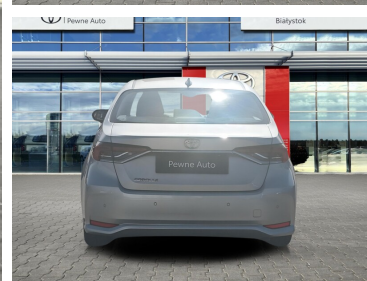

Toyota
Pewne Auto

Toyota Corolla

Toyota Corolla 1.5 Comfort Tech Salon PL
Serwis ASO Gwarancja 12 msc

KINTO UŻYWANE
dla Firmy

870 zł
netto / mies.

KINTO UŻYWANE
dla Ciebie

1 069 zł
brutto / mies.

KINTO

INNE

Interfejs Android Auto, Interfejs Apple CarPlay, RSA - System rozpoznawania znaków drogowych, Elektryczny hamulec postojowy, Asystent świateł drogowych

KONTAKT Z DORADCĄ

Przemysław Mróz

Doradca ds. sprzedaży samochodów używanych