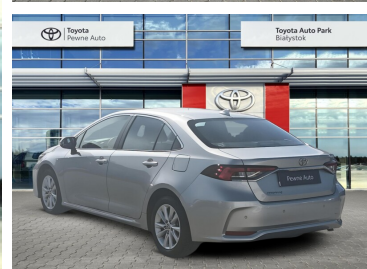

Toyota
Pewne Auto

Toyota Corolla

Toyota Corolla 1.5 Comfort Tech Salon PL
Serwis ASO Gwarancja 12 msc

KINTO UŻYWANE
dla Firmy

870 zł
netto / mies.

KINTO UŻYWANE
dla Ciebie

1 069 zł
brutto / mies.

KINTO