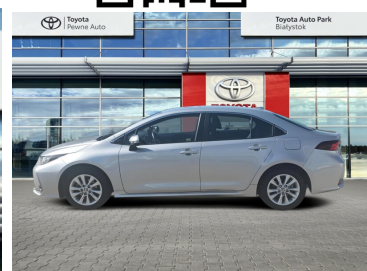

Toyota
Pewne Auto

Toyota Corolla

Toyota Corolla 1.5 Comfort Tech Salon PL
Serwis ASO Gwarancja 12 msc

KINTO UŻYWANE
dla Firmy

870 zł
netto / mies.

KINTO UŻYWANE
dla Ciebie

1 069 zł
brutto / mies.

KINTO