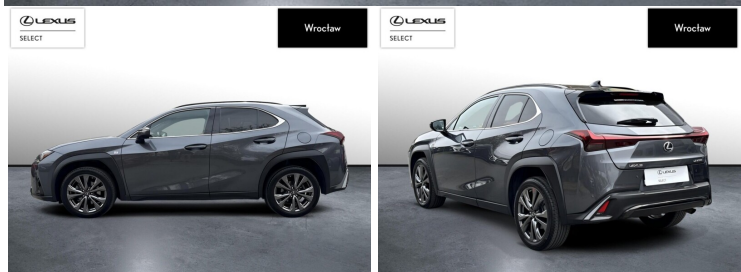

## KOMFORT

BLUETOOTH, CZUJNIKI PARKOWANIA PRZEDNIE, CZUJNIKI PARKOWANIA TYLNE, ELEKTRYCZNE SZYBY PRZEDNIE, ELEKTRYCZNE SZYBY TYLNE, ELEKTRYCZNIE USTAWIANE LUSTERKA, GNIAZDO USB, KAMERA COFANIA, KLIMATYZACJA DWUSTREFOWA, NAWIGACJA GPS, PODGRZEWANE LUSTERKA BOCZNE, PODGRZEWANE PRZEDNIE SIEDZENIA, PRZYCIEMNIANE SZYBY, TAPICERKA SKÓRZANA, TEMPOMAT AKTYWNY, WIELOFUNKCYJNA KIEROWNICA, WSPOMAGANIE KIEROWNICY, DŹWIGNIA ZMIANY BIEGÓW WYKOŃCZONA SKÓRĄ, KIEROWNICA OGRZEWANA, KIEROWNICA SKÓRZANA, LUSTERKA BOCZNE SKŁADANE ELEKTRYCZNIE, PODGRZEWANY FOTEL PASAŻERA, WSPOMAGANIE RUSZANIA POD GÓRĘ, FELGI ALUMINIOWE 18, PODŁOKIETNIKI - PRZÓD, PODŁOKIETNIKI - TYŁ, ZESTAW GŁOŚNOMÓWIĄCY, KEYLESS GO, ŚWIATŁA DO JAZDY DZIENNEJ DIODOWE LED, EKRAŃ DOTYKOWY

## INNE

INTERFEJS ANDROID AUTO I 7 WIĘCEJ

POJEMNOŚĆ  
1 987 CM<sup>3</sup>MOC  
184 KMROK PRODUKCJI  
2022PRZEBIEG  
51 604 KMRODZAJ NADWOZIA  
SUVSKRZYŃNIA BIEGÓW  
AUTOMATYCZNA (CVT...)RODZAJ PALIWA  
HYBRYDADATA PIERWSZEJ REJESTRACJI  
2023-01-03KOLOR NADWOZIA  
SZARYKRAJ POCHODZENIA  
POLSKAKRAJ POCHODZENIA/NUMER  
REJESTRACYJNY  
JTHY65BH502140498  
/DJ6101CLEXUS SELECT  
UŻYWANE Z SALONU