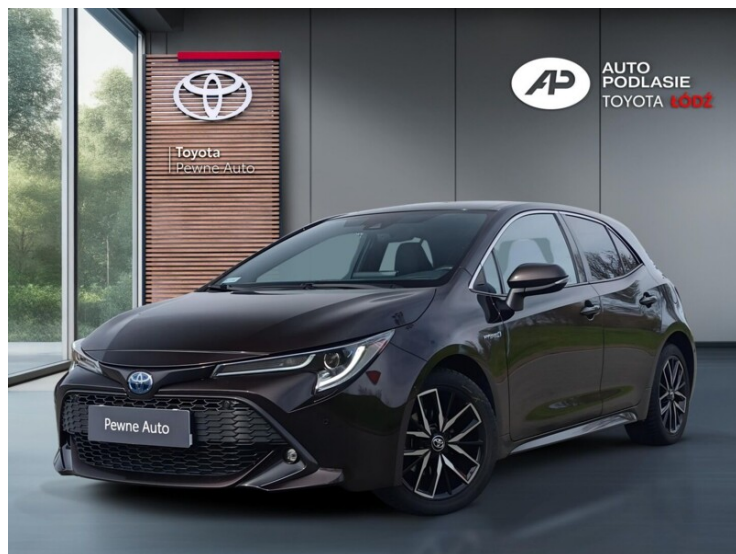

KOMFORT

Bluetooth, Czujniki parkowania przednie, Czujniki parkowania tylne, Elektryczne szyby przednie, Elektryczne szyby tylne, Elektrycznie ustawiane lusterka, Gniazdo USB, Kamera cofania, Klimatyzacja dwustrefowa, Podgrzewane lusterka boczne, Podgrzewane przednie siedzenia, Przyciemniane szyby, Tempomat aktywny, Wielofunkcyjna kierownica, Wspomaganie kierownicy, Dźwignia zmiany biegów wykończona skórą, Kierownica skórzana, Lusterka boczne składane elektrycznie, Podgrzewany fotel pasażera, Wspomaganie ruszania pod górę, Felgi aluminiowe 17, Podłokietniki - przód, Podłokietniki - tył, Zestaw głośnomówiący, Światła do jazdy dziennej diodowe LED, Regul. elektr. podparcia lędźwiowego - kierowca, Ekran dotykowy

INNE

Interfejs Android Auto, Interfejs Apple CarPlay, RSA - System rozpoznawania znaków drogowych, Uruchamianie silnika bez użycia kluczyków, Asystent świateł drogowych

KONTAKT Z DORADCĄ

Toyota Łódź .

Doradcy ds. Sprzedaży Samochodów Używanych

☎ 426569090

✉ uzywane@toyota-lodz.com.pl

DILER

Toyota Łódź

Łódź, ul. Brzezińska 24A

💻 www.toyota-lodz.com.pl

☎ +48 42 656-90-90 601-218-746 508-291-663

✉ uzywane@toyota-lodz.com.pl

🕒 Poniedziałek - Piątek: 09:00-19:00

🕒 Sobota: 09:00-16:00

CHARAKTERYSTYKA POJAZDU

POJEMNOŚĆ
1 798 cm³

ROK PRODUKCJI
2021

DATA PIERWSZEJ
REJESTRACJI
2021-06-09

PRZEBIEG
41 257 km

MOC
98 KM

RODZAJ NADWOZIA
Hatchback

RODZAJ PALIWA
Hybryda

KOLOR NADWOZIA
Brązowy

SKRZYNIA BIEGÓW
Automatyczna (CVT,
eCVT)

LICZBA DRZWI/MIEJSC
5/5

NR SYSTEMOWY
#388201

VIN/NUMER
REJESTRACYJNY
SB1K93BE20E221499/
EZG93864

Sprawdzony stan techniczny

Udokumentowana historia auta