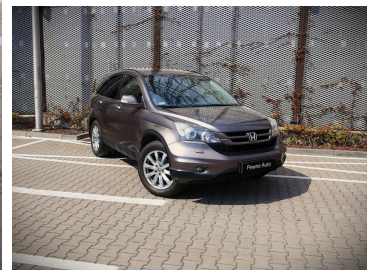

Toyota
Pewne Auto

Honda CR-V

2.0 Elegance

35 900 zł brutto

Numer klucza: GOTOWY

DATA UTWORZENIA
18:31 14.05.2026

WYPOSAŻENIE

BEZPIECZEŃSTWO