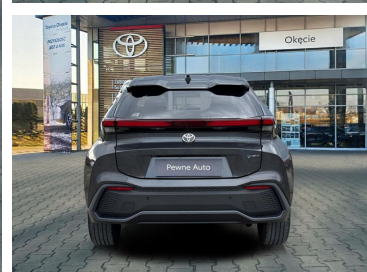

Toyota
Pewne Auto

Toyota C-HR

2.0 Hybrid Dynamic Force Style, Faktura VAT 23%

KINTO UŻYWANE
dla Firmy

1 084 zł
netto / mies.

KINTO UŻYWANE
dla Ciebie

–
brutto / mies.

KINTO