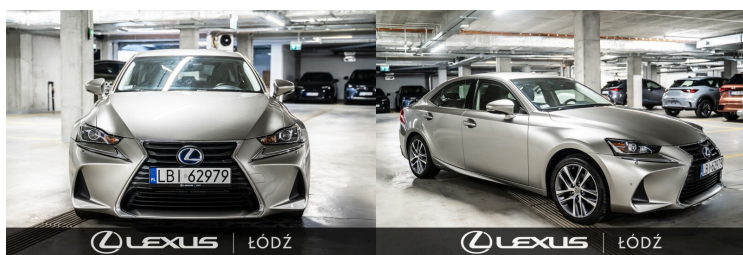

h

LEXUS IS

LEXUS IS 300H BUSINESS EDITION + ...

124 900 zł brutto

WYPOSAŻENIE

BEZPIECZEŃSTWO

ABS, ASR (KONTROLA TRAKCJI), CZUJNIK DESZCZU, CZUJNIK ZMIERZCHU, ESP (STABILIZACJA TORU JAZDY), ISOFIX, KURTyny POWIETRZNE, PODUSZKA POWIETRZNA CHRONIĄCA KOLANA, PODUSZKA POWIETRZNA KIEROWCY, PODUSZKA POWIETRZNA PASAŻERA, PODUSZKI BOCZNE PRZEDNIE, ŚWIATŁA LED, ŚWIATŁA DO JAZDY DZIENNEJ, ŚWIATŁA PRZECIWMGIELNE, ELEKTRYCZNA KONTROLA CIŚNIENIA W Oponach, ELEKTRYCZNY SYSTEM ROZDZIAŁU SIŁY HAMOWANIA, LAMPY TYLNE W TECHNOLOGII LED, BOCZNA PODUSZKA POWIETRZNA KIEROWCY, KURTyny POWIETRZNE - TYŁ

KOMFORT

BLUETOOTH, CZUJNIKI PARKOWANIA PRZEDNIE, CZUJNIKI PARKOWANIA TYLNE, ELEKTRYCZNE SZYBY PRZEDNIE, ELEKTRYCZNE SZYBY TYLNE, ELEKTRYCZNIE USTAWIANE LUSTERKA, GNIAZDO USB, KAMERA COFANIA, KLIMATYZACJA DWUSTREFOWA, ŁOPATKI ZMIANY BIEGÓW, PODGRZEWANE LUSTERKA BOCZNE, PODGRZEWANE PRZEDNIE SIĘDZENIA, TEMPOMAT, WIELOFUNKCYJNA KIEROWNICA, WSPOMAGANIE KIEROWNICY, DŹWIGNIA ZMIANY BIEGÓW WYKOŃCZONA SKÓRĄ, KIEROWNICA SKÓRZANA, LUSTERKA BOCZNE SKŁADANE ELEKTRYCZNIE, PODGRZEWANY FOTEL PASAŻERA, WSPOMAGANIE RUSZANIA POD GÓRĘ, FELGI ALUMINIOWE 17, PODŁOKIETNIKI - PRZÓD, ZESTAW GŁOŚNOMÓWIĄCY

INNE

URUCHAMIANIE SILNIKA BEZ UŻYCIA KLUCZYKÓW

LEXUS | ŁÓDŹ

LEXUS | ŁÓDŹ

POJEMNOŚĆ
2 494 CM³

MOC
181 KM

ROK PRODUKCJI
2020

PRZEBIEG
88 881 KM