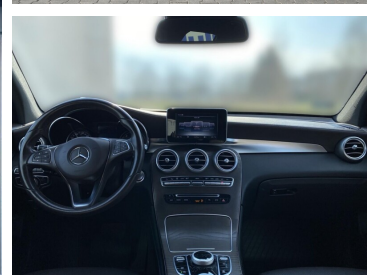

Toyota
Pewne Auto

Mercedes-Benz GLC

220 d 4-Matic | Salon PL | Toyota Mikotajczak
Leszno

85 900 zł brutto

Numer klucza: 147

DATA UTWORZENIA
15:09 03.04.2026

WYPOSAŻENIE

BEZPIECZEŃSTWO