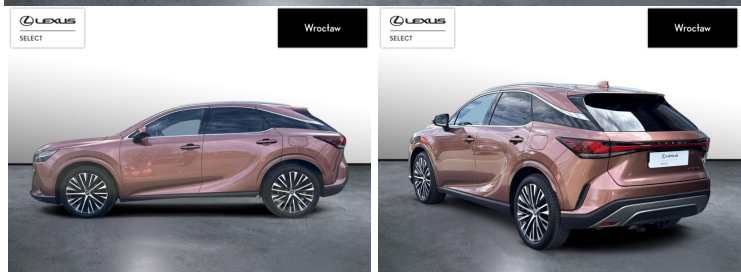

LEXUS RX

450H+ PRESTIGE + TECHNOLOGY | 3..

254 900 zł brutto /

POJEMNOŚĆ
2 487 CM³

MOC
309 KM

ROK PRODUKCJI
2023

PRZEBIEG
68 886 KM

RODZAJ NADWOZIA
SUV

VAT 23%
TAK

SKRZYNIA BIEGÓW
AUTOMATYCZNA

RODZAJ PALIWA
HYBRYDA PLUG-IN

DATA PIERWSZEJ REJESTRACJI
2023-07-28

KOLOR NADWOZIA
BRĄZOWY

KRAJ POCHODZENIA
POLSKA

KRAJ POCHODZENIA/NUMER
REJESTRACYJNY
JTJCJBGA002004863
/D2TMA