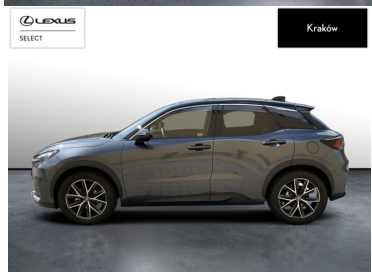

LEXUS LBX

LEXUS LBX 1.5 HYBRID EMOTION TEC..

145 900 zł brutto

KINTO UŻYWANE

dla Firmy

1 261 zł

netto /mies.

KINTO UŻYWANE

dla Ciebie

-

brutto /mies.

Okres finansowania 36 mies.

Wpłata własna 15%

Limit 15 000 km

WYPOSAŻENIE

BEZPIECZEŃSTWO

ABS, ASR (KONTROLA TRAKCJI), ASYSTENT PASA RUCHU, CZUJNIK DESZCZU, CZUJNIK ZMIERZCHU, ESP (STABILIZACJA TORU JAZDY), ISOFIX, KURTINY POWIETRZNE, OGRANICZNIK PRĘDKOŚCI, PODUSZKA POWIETRZNA CHRONIĄCA KOLANA, PODUSZKA POWIETRZNA KIEROWCY, PODUSZKA POWIETRZNA PASAŻERA, PODUSZKI BOCZNE PRZEDNIE, ŚWIATŁA LED, ŚWIATŁA DO JAZDY DZIENNEJ, ŚWIATŁA PRZECIWMGIELNE, ELEKTRONICZNA KONTROLA CIŚNIENIA W OPONACH, ELEKTRONICZNY SYSTEM ROZDZIAŁU SIŁY HAMOWANIA, LAMPY TYLNE W TECHNOLOGII LED, PODUSZKA KOLAN PASAŻERA, SYSTEM WSPOMAGANIA HAMOWANIA, BOCZNA PODUSZKA POWIETRZNA KIEROWCY, KURTINY POWIETRZNE - TYŁ, ASYSTENT HAMOWANIA - BRAKE ASSIST, AKTYWNY ASYSTENT HAMOWANIA AWARYJNEGO, SYSTEM POWIADAMIANIA O WYPADKU, SYSTEM OSTRZEGAJĄCY O MOŻLIWEJ KOLIZJI, KONTROLA ODLEGŁOŚCI, AKTYWNY ASYSTENT ZMIANY PASA RUCHU, ASYSTENT (CZUJNIK) MARTWEGO POLA

KOMFORT

BLUETOOTH, CZUJNIKI PARKOWANIA PRZEDNIE, CZUJNIKI PARKOWANIA TYLNE, ELEKTRYCZNE SZYBY PRZEDNIE, ELEKTRYCZNE SZYBY TYLNE, ELEKTRYCZNIE USTAWIANE LUSTERKA, GNIAZDO USB, KAMERA COFANIA, KLIMATYZACJA DWUSTREFOWA, NAWIGACJA GPS, PODGRZEWANE LUSTERKA BOCZNE, PODGRZEWANE PRZEDNIE SIEDZENIA, PRZYCIEMNIANE SZYBY, TAPICERKA SKÓRZANA, TEMPOMAT AKTYWNY, WIELOFUNKCYJNA KIEROWNICA, WSPOMAGANIE KIEROWNICY, DŹWIGNIA ZMIANY BIEGÓW WYKOŃCZONA SKÓRĄ, KIEROWNICA OGRZEWANA, KIEROWNICA SKÓRZANA, LUSTERKA BOCZNE SKŁADANE ELEKTRYCZNIE, PODGRZEWANY FOTEL PASAŻERA, WSPOMAGANIE RUSZANIA POD GÓRĘ, FELGI ALUMINIOWE 18, PODŁOKIETNIKI - PRZÓD, ZESTAW GŁOŚNOMÓWIĄCY, KEYLESS GO, ŚWIATŁA DO JAZDY DZIENNEJ DIODOWE LED I 17 WIĘCEJ

POJEMNOŚĆ
1 490 CM³

MOC
136 KM

ROK PRODUKCJI
2025

PRZEBIEG
7 393 KM

RODZAJ NADWOZIA
HATCHBACK

VAT 23%
TAK

SKRZYNIA BIEGÓW
AUTOMATYCZNA

RODZAJ PALIWA
HYBRYDA

DATA PIERWSZEJ REJESTRACJI
2025-04-01

KOLOR NADWOZIA
SZARY METALIK

KRAJ POCHODZENIA
POLSKA

KRAJ POCHODZENIA/NUMER
REJESTRACYJNY
JTHAAAAE101038282
/KK2034N

LEXUS SELECT
UŻYWANE Z SALONU

> KOMPLEKSOWA KONTROLA TECHNICZNA

> INDYWIDUALNA OFERTA FINANSOWA