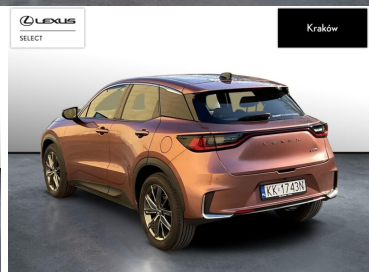

LEXUS LBX

LEXUS LBX 1.5 HYBRID ELEGANT FW...

152 900 zł brutto

KINTO UŻYWANE

dla Firmy

1 464 zł

netto /mies.

KINTO UŻYWANE

dla Ciebie

-

brutto /mies.

Okres finansowania 36 mies.

Wpłata własna 15%

Limit 15 000 km

WYPOSAŻENIE

BEZPIECZEŃSTWO

ABS, ASR (KONTROLA TRAKCJI), ASYSTENT PASA RUCHU, CZUJNIK DESZCZU, CZUJNIK ZMIERZCHU, ESP (STABILIZACJA TORU JAZDY), ISOFIX, KURTINY POWIETRZNE, OGRANICZNIK PRĘDKOŚCI, PODUSZKA POWIETRZNA CHRONIĄCA KOLANA, PODUSZKA POWIETRZNA KIEROWCY, PODUSZKA POWIETRZNA PASAŻERA, PODUSZKI BOCZNE PRZEDNIE, ŚWIATŁA LED, ŚWIATŁA DO JAZDY DZIENNEJ, ŚWIATŁA PRZECIWMGIELNE, ELEKTRONICZNA KONTROLA CIŚNIENIA W OPONACH, LAMPY TYLNE W TECHNOLOGII LED, SYSTEM WSPOMAGANIA HAMOWANIA, BOCZNA PODUSZKA POWIETRZNA KIEROWCY, KURTINY POWIETRZNE - TYŁ, ASYSTENT HAMOWANIA - BRAKE ASSIST, AKTYWNY ASYSTENT HAMOWANIA AWARYJNEGO, SYSTEM OSTRZEGAJĄCY O MOŻLIWEJ KOLIZJI, KONTROLA ODLEGŁOŚCI, AKTYWNY ASYSTENT ZMIANY PASA RUCHU, ASYSTENT (CZUJNIK) MARTWEGO POLA

KOMFORT

BLUETOOTH, CZUJNIKI PARKOWANIA PRZEDNIE, CZUJNIKI PARKOWANIA TYLNE, ELEKTRYCZNE SZYBY PRZEDNIE, ELEKTRYCZNE SZYBY TYLNE, ELEKTRYCZNIE USTAWIANE LUSTERKA, GNIAZDO USB, KAMERA COFANIA, KLIMATYZACJA DWUSTREFOWA, NAWIGACJA GPS, PODGRZEWANE LUSTERKA BOCZNE, PODGRZEWANE PRZEDNIE SIEDZENIA, TAPICERKA SKÓRZANA, TEMPOMAT AKTYWNY, WIELOFUNKCYJNA KIEROWNICA, WSPOMAGANIE KIEROWNICY, DŹWIGNIA ZMIANY BIEGÓW WYKOŃCZONA SKÓRĄ, KIEROWNICA OGRZEWANA, KIEROWNICA SKÓRZANA, LUSTERKA BOCZNE SKŁADANE ELEKTRYCZNIE, PODGRZEWANY FOTEL PASAŻERA, WSPOMAGANIE RUSZANIA POD GÓRĘ, FELGI ALUMINIOWE 18, PODŁOKIETNIKI - PRZÓD, ZESTAW GŁOŚNOMÓWIĄCY, KEYLESS GO, ŚWIATŁA DO JAZDY DZIENNEJ DIODOWE LED, REGUL. ELEKTR. PODPARCIA LĘDŹWIOWEGO - KIEROWCA, EKRAŃ DOTYKOWY, ASYSTENT JAZDY W KORKU, GŁOSOWE STEROWANIE FUNKCJAMI POJAZDU I 12 WIĘCEJ

POJEMNOŚĆ
1 490 CM³

MOC
136 KM

ROK PRODUKCJI
2025

PRZEBIEG
8 797 KM

RODZAJ NADWOZIA
HATCHBACK

VAT 23%
TAK

SKRZYŃNIA BIEGÓW
AUTOMATYCZNA

RODZAJ PALIWA
HYBRYDA

DATA PIERWSZEJ REJESTRACJI
2025-04-01

KOLOR NADWOZIA
BRĄZOWY METALIK

KRAJ POCHODZENIA
POLSKA

KRAJ POCHODZENIA/NUMER
REJESTRACYJNY
JTHAAAAE201038095
/KK1743N

LEXUS SELECT
UŻYWANE Z SALONU

> KOMPLEKSOWA KONTROLA TECHNICZNA

> INDYWIDUALNA OFERTA FINANSOWA

Wojciech Wadowski
+48 538 510 149

wojciechwadowski@lexus-
krakow.com.pl

Kraków - Aleja Pokoju
Kraków, al. Pokoju 63a

www.lexus-krakow.com.pl