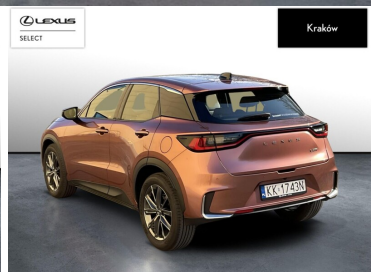

LEXUS LBX

LEXUS LBX 1.5 HYBRID ELEGANT FW...

152 900 zł brutto

KINTO UŻYWANE

dla Firmy

1 463 zł

netto /mies.

KINTO UŻYWANE

dla Ciebie

1 798 zł

brutto /mies.

Okres finansowania 36 mies.

Wpłata własna 15%

Limit 15 000 km

WYPOSAŻENIE

BEZPIECZEŃSTWO

ABS, ASR (KONTROLA TRAKCJI), ASYSTENT PASA RUCHU, CZUJNIK DESZCZU, CZUJNIK ZMIERZCHU, ESP (STABILIZACJA TORU JAZDY), ISOFIX, KURTINY POWIETRZNE, OGRANICZNIK PRĘDKOŚCI, PODUSZKA POWIETRZNA CHRONIĄCA KOLANA, PODUSZKA POWIETRZNA KIEROWCY, PODUSZKA POWIETRZNA PASAŻERA, PODUSZKI BOCZNE PRZEDNIE, ŚWIATŁA LED, ŚWIATŁA DO JAZDY DZIENNEJ, ŚWIATŁA PRZECIWMGIELNE, ELEKTRONICZNA KONTROLA CIŚNIENIA W OPONACH, LAMPY TYLNE W TECHNOLOGII LED, SYSTEM WSPOMAGANIA HAMOWANIA, BOCZNA PODUSZKA POWIETRZNA KIEROWCY, KURTINY POWIETRZNE - TYŁ, ASYSTENT HAMOWANIA - BRAKE ASSIST, AKTYWNY ASYSTENT HAMOWANIA AWARYJNEGO, SYSTEM OSTRZEGAJĄCY O MOŻLIWEJ KOLIZJI, KONTROLA ODLEGŁOŚCI, AKTYWNY ASYSTENT ZMIANY PASA RUCHU, ASYSTENT (CZUJNIK) MARTWEGO POLA

KOMFORT

BLUETOOTH, CZUJNIKI PARKOWANIA PRZEDNIE, CZUJNIKI PARKOWANIA TYLNE, ELEKTRYCZNE SZYBY PRZEDNIE, ELEKTRYCZNE SZYBY TYLNE, ELEKTRYCZNIE USTAWIANE LUSTERKA, GNIAZDO USB, KAMERA COFANIA, KLIMATYZACJA DWUSTREFOWA, NAWIGACJA GPS, PODGRZEWANE LUSTERKA BOCZNE, PODGRZEWANE PRZEDNIE SIEDZENIA, TAPICERKA SKÓRZANA, TEMPOMAT AKTYWNY, WIELOFUNKCYJNA KIEROWNICA, WSPOMAGANIE KIEROWNICY, DŹWIGNIA ZMIANY BIEGÓW WYKOŃCZONA SKÓRĄ, KIEROWNICA OGRZEWANA, KIEROWNICA SKÓRZANA, LUSTERKA BOCZNE SKŁADANE ELEKTRYCZNIE, PODGRZEWANY FOTEL PASAŻERA, WSPOMAGANIE RUSZANIA POD GÓRĘ, FELGI ALUMINIOWE 18, PODŁOKIETNIKI - PRZÓD, ZESTAW GŁOŚNOMÓWIĄCY, KEYLESS GO, ŚWIATŁA DO JAZDY DZIENNEJ DIODOWE LED, REGUL. ELEKTR. PODPARCIA LĘDŹWIOWEGO - KIEROWCA, EKRAŃ DOTYKOWY, ASYSTENT JAZDY W KORKU, GŁOSOWE STEROWANIE FUNKCJAMI POJAZDU I 12 WIĘCEJ

POJEMNOŚĆ
1 490 CM³

MOC
136 KM

ROK PRODUKCJI
2025

PRZEBIEG
8 782 KM

RODZAJ NADWOZIA
HATCHBACK

VAT 23%
TAK

SKRZYŃNIA BIEGÓW
AUTOMATYCZNA

RODZAJ PALIWA
HYBRYDA

DATA PIERWSZEJ REJSTRACJI
2025-04-01

KOLOR NADWOZIA
BRĄZOWY METALIK

KRAJ POCHODZENIA
POLSKA

KRAJ POCHODZENIA/NUMER
REJSTRACYJNY
JTHAAAAE201038095
/KK1743N

LEXUS SELECT
UŻYWANE Z SALONU

> KOMPLEKSOWA KONTROLA TECHNICZNA

> INDYWIDUALNA OFERTA FINANSOWA

Wojciech Wadowski
+48 538 510 149

wojciechwadowski@lexus-
krakow.com.pl

Kraków - Aleja Pokoju
Kraków, al. Pokoju 63a

www.lexus-krakow.com.pl