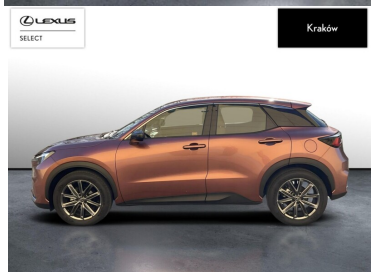

LEXUS LBX

LEXUS LBX 1.5 HYBRID ELEGANT FW...

152 900 zł brutto

KINTO UŻYWANE

dla Firmy

1 463 zł

netto /mies.

KINTO UŻYWANE

dla Ciebie

1 798 zł

brutto /mies.

Okres finansowania 36 mies.

Wpłata własna 15%

Limit 15 000 km

WYPOSAŻENIE

BEZPIECZEŃSTWO

ABS, ASR (KONTROLA TRAKCJI), ASYSTENT PASA RUCHU, CZUJNIK DESZCZU, CZUJNIK ZMIERZCHU, ESP (STABILIZACJA TORU JAZDY), ISOFIX, KURTINY POWIETRZNE, OGRANICZNIK PRĘDKOŚCI, PODUSZKA POWIETRZNA CHRONIĄCA KOLANA, PODUSZKA POWIETRZNA KIEROWCY, PODUSZKA POWIETRZNA PASAŻERA, PODUSZKI BOCZNE PRZEDNIE, ŚWIATŁA LED, ŚWIATŁA DO JAZDY DZIENNEJ, ŚWIATŁA PRZECIWMGIELNE, ELEKTRONICZNA KONTROLA CIŚNIENIA W OPONACH, LAMPY TYLNE W TECHNOLOGII LED, SYSTEM WSPOMAGANIA HAMOWANIA, BOCZNA PODUSZKA POWIETRZNA KIEROWCY, KURTINY POWIETRZNE - TYŁ, ASYSTENT HAMOWANIA - BRAKE ASSIST, AKTYWNY ASYSTENT HAMOWANIA AWARYJNEGO, SYSTEM OSTRZEGAJĄCY O MOŻLIWEJ KOLIZJI, KONTROLA ODLEGŁOŚCI, AKTYWNY ASYSTENT ZMIANY PASA RUCHU, ASYSTENT (CZUJNIK) MARTWEGO POLA

KOMFORT

BLUETOOTH, CZUJNIKI PARKOWANIA PRZEDNIE, CZUJNIKI PARKOWANIA TYLNE, ELEKTRYCZNE SZYBY PRZEDNIE, ELEKTRYCZNE SZYBY TYLNE, ELEKTRYCZNIE USTAWIANE LUSTERKA, GNIAZDO USB, KAMERA COFANIA, KLIMATYZACJA DWUSTREFOWA, NAWIGACJA GPS, PODGRZEWANE LUSTERKA BOCZNE, PODGRZEWANE PRZEDNIE SIEDZENIA, TAPICERKA SKÓRZANA, TEMPOMAT AKTYWNY, WIELOFUNKCYJNA KIEROWNICA, WSPOMAGANIE KIEROWNICY, DŹWIGNIA ZMIANY BIEGÓW WYKOŃCZONA SKÓRĄ, KIEROWNICA OGRZEWANA, KIEROWNICA SKÓRZANA, LUSTERKA BOCZNE SKŁADANE ELEKTRYCZNIE, PODGRZEWANY FOTEL PASAŻERA, WSPOMAGANIE RUSZANIA POD GÓRĘ, FELGI ALUMINIOWE 18, PODŁOKIETNIKI - PRZÓD, ZESTAW GŁOŚNOMÓWIĄCY, KEYLESS GO, ŚWIATŁA DO JAZDY DZIENNEJ DIODOWE LED, REGUL. ELEKTR. PODPARCIA LĘDŹWIOWEGO - KIEROWCA, EKRAŃ DOTYKOWY, ASYSTENT JAZDY W KORKU, GŁOSOWE STEROWANIE FUNKCJAMI POJAZDU I 12 WIĘCEJ

POJEMNOŚĆ
1 490 CM³

MOC
136 KM

ROK PRODUKCJI
2025

PRZEBIEG
8 782 KM

RODZAJ NADWOZIA
HATCHBACK

VAT 23%
TAK

SKRZYŃNIA BIEGÓW
AUTOMATYCZNA

RODZAJ PALIWA
HYBRYDA

DATA PIERWSZEJ REJSTRACJI
2025-04-01

KOLOR NADWOZIA
BRĄZOWY METALIK

KRAJ POCHODZENIA
POLSKA

KRAJ POCHODZENIA/NUMER
REJSTRACYJNY
JTHAAAAE201038095
/KK1743N

LEXUS SELECT
UŻYWANE Z SALONU

> KOMPLEKSOWA KONTROLA TECHNICZNA

> INDYWIDUALNA OFERTA FINANSOWA

Wojciech Wadowski
+48 538 510 149

wojciechwadowski@lexus-
krakow.com.pl

Kraków - Aleja Pokoju
Kraków, al. Pokoju 63a

www.lexus-krakow.com.pl