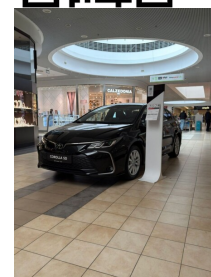

Toyota  
Pewne Auto

# Toyota Corolla

Toyota Corolla Comfort 1,5 VVT-i 125 KM MS  
Fabrycznie Nowa FaVat23%

KINTO UŻYWANE  
dla Firmy

**1 137 zł**  
netto / mies.

KINTO UŻYWANE  
dla Ciebie

—  
brutto / mies.

KINTO

Okres finansowania 36 mies.  
Wpłata własna 15%  
Limit 15 000 km