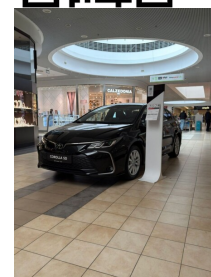

Toyota
Pewne Auto

Toyota Corolla

Toyota Corolla Comfort 1,5 VVT-i 125 KM MS
Fabrycznie Nowa FaVat23%

KINTO UŻYWANE
dla Firmy

1 137 zł
netto / mies.

KINTO UŻYWANE
dla Ciebie

—
brutto / mies.

KINTO