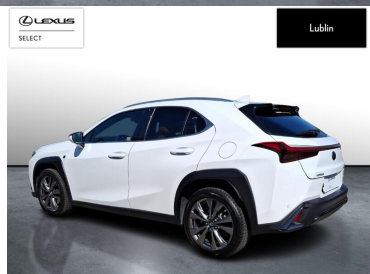

LEXUS UX

250H GPF F SPORT DESIGN++ 2WD, ...

142 000 zł brutto

KINTO UŻYWANE

dla Firmy

1 351 zł

netto /mies.

KINTO UŻYWANE

INNE

INTERFEJS ANDROID AUTO, INTERFEJS APPLE CARPLAY I 5 WIĘCEJ

POJEMNOŚĆ
1 987 CM³MOC
184 KMROK PRODUKCJI
2023PRZEBIEG
35 537 KMRODZAJ NADWOZIA
SUVVAT 23%
TAKSKRZYŃNIA BIEGÓW
AUTOMATYCZNARODZAJ PALIWA
HYBRYDADATA PIERWSZEJ REJESTRACJI
2024-02-13KOLOR NADWOZIA
BIAŁY PERŁOWYKRAJ POCHODZENIA
POLSKAKRAJ POCHODZENIA/NUMER
REJESTRACYJNY
JTHY65BH202182109
/DW6YC86LEXUS SELECT
UŻYWANE Z SALONU