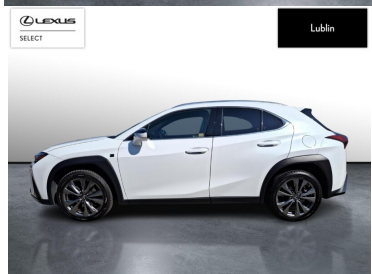

POJEMNOŚĆ
1 987 CM³

MOC
184 KM

ROK PRODUKCJI
2023

PRZEBIEG
35 537 KM

RODZAJ NADWOZIA
SUV

VAT 23%
TAK

SKRZYŃNIA BIEGÓW
AUTOMATYCZNA

RODZAJ PALIWA
HYBRYDA

DATA PIERWSZEJ REJESTRACJI
2024-02-13

KOLOR NADWOZIA
BIAŁY PERŁOWY

KRAJ POCHODZENIA
POLSKA

KRAJ POCHODZENIA/NUMER
REJESTRACYJNY
JTHY65BH202182109
/DW6YC86

LEXUS SELECT
UŻYWANE Z SALONU

> KOMPLEKSOWA KONTROLA TECHNICZNA

> INDYWIDUALNA OFERTA FINANSOWA

Numer klucza: 12

Mateusz Zysko
532 359 341

mateusz.zysko@lexus-lublin.pl

Lublin

Kalinówka, KALINÓWKA 18
K/LUBLINA

www.pewneauto.pl/dealer/289