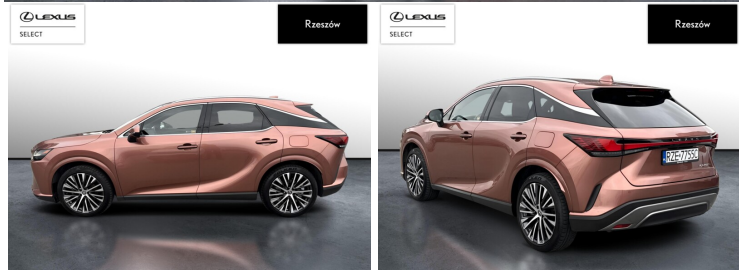

## LEXUS RX

RX450H+ PRESTIGE | SALON PL | VAT ...

245 900 zł brutto /

POJEMNOŚĆ  
2 487 CM<sup>3</sup>MOC  
309 KMROK PRODUKCJI  
2022PRZEBIEG  
58 670 KMRODZAJ NADWOZIA  
SUVVAT 23%  
TAKSKRZYNIA BIEGÓW  
AUTOMATYCZNARODZAJ PALIWA  
HYBRYDA PLUG-INDATA PIERWSZEJ REJESTRACJI  
2023-03-01KOLOR NADWOZIA  
BRĄZOWY METALIKKRAJ POCHODZENIA  
POLSKAKRAJ POCHODZENIA/NUMER  
REJESTRACYJNY  
JTJCJBGA102001275  
/RZE7755CLEXUS SELECT  
UŻYWANE Z SALONU