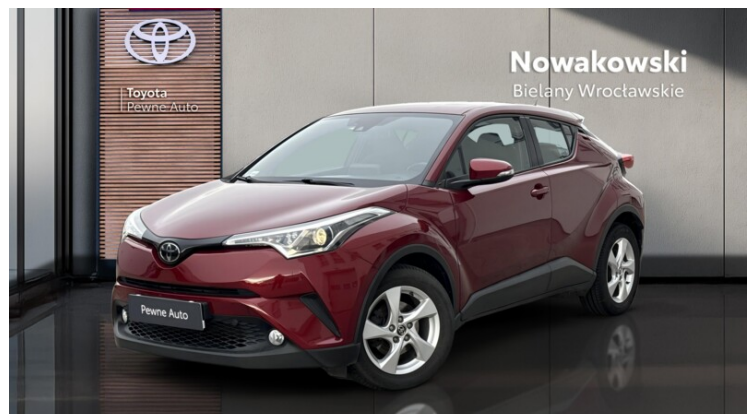

# Toyota C-HR

## DILER

TOYOTA Bielany Nowakowski Sp z o.o.

Bielany Wrocławskie, CZEKOLADOWA

www.uzywane.toyotanowakowski.pl

717186988

pewneauto@toyotanowakowski.pl

Poniedziałek - Piątek: 09:00-19:00  
Sobota: 09:00-15:00