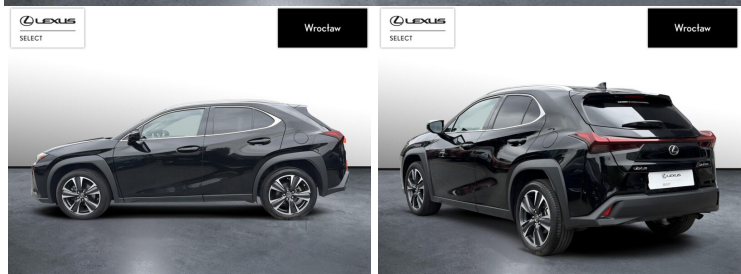

LEXUS UX

250H GPF BUSINESS TECHNO 2WD ...

130 900 zł brutto

KINTO UŻYWANE

dla Firmy

1 293 zł

netto /mies.

KINTO UŻYWANE

dla Ciebie

-

brutto /mies.

Okres finansowania 36 mies.

Wpłata własna 15%

Limit 15 000 km

POJEMNOŚĆ
1 987 CM³MOC
184 KMROK PRODUKCJI
2023PRZEBIEG
40 738 KMRODZAJ NADWOZIA
SUVVAT 23%
TAKSKRZYNIA BIEGÓW
AUTOMATYCZNARODZAJ PALIWA
HYBRYDADATA PIERWSZEJ REJESTRACJI
2024-03-20KOLOR NADWOZIA
CZARNY METALIKKRAJ POCHODZENIA
POLSKAKRAJ POCHODZENIA/NUMER
REJESTRACYJNY
JTHY65BH502190057
/DW4YK54