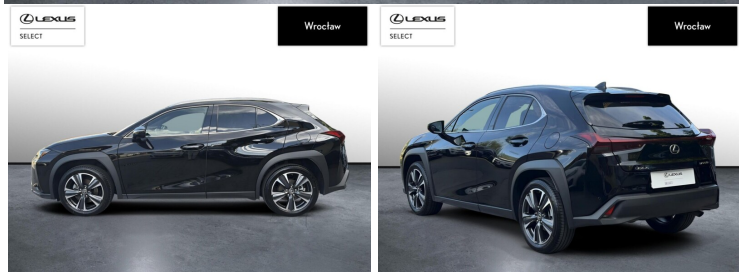

LEXUS UX

250H GPF BUSINESS 2WD TECHNO |...

131 900 zł brutto

KINTO UŻYWANE

dla Firmy

1 285 zł

netto /mies.

KINTO UŻYWANE

dla Ciebie

-

brutto /mies.

Okres finansowania 36 mies.

Wpłata własna 15%

Limit 15 000 km

POJEMNOŚĆ
1 987 CM³MOC
184 KMROK PRODUKCJI
2023PRZEBIEG
33 879 KMRODZAJ NADWOZIA
SUVVAT 23%
TAKSKRZYNIA BIEGÓW
AUTOMATYCZNARODZAJ PALIWA
HYBRYDADATA PIERWSZEJ REJESTRACJI
2024-02-29KOLOR NADWOZIA
CZARNYKRAJ POCHODZENIA
POLSKAKRAJ POCHODZENIA/NUMER
REJESTRACYJNY
JTHY65BHX02188644
/DW8YA38