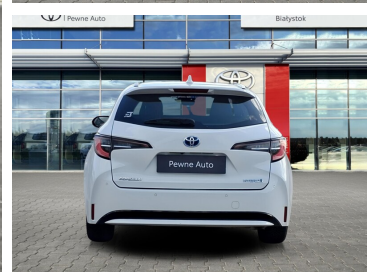

Toyota
Pewne Auto

Toyota Corolla

Corolla TS Kombi 1.8 Hybrid Comfort, Tech,
FV23% , Gwarancja 12 mies.

KINTO UŻYWANE
dla Firmy

853 zł
netto / mies.

KINTO UŻYWANE
dla Ciebie

–
brutto / mies.

KINTO