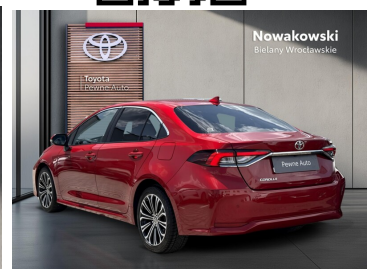

Toyota
Pewne Auto

Toyota Corolla

1.6 Comfort Style + Tech

KINTO UŻYWANE
dla Firmy

1 322 zł
netto / mies.

KINTO UŻYWANE
dla Ciebie

–
brutto / mies.

79 900 zł brutto