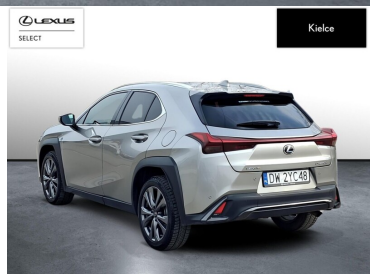

## KOMFORT

BLUETOOTH, CZUJNIKI PARKOWANIA PRZEDNIE, CZUJNIKI PARKOWANIA TYLNE, ELEKTRYCZNE SZYBY PRZEDNIE, ELEKTRYCZNE SZYBY TYLNE, ELEKTRYCZNE USTAWIANE LUSTERKA, GNIAZDO USB, KAMERA COFANIA, KLIMATYZACJA DWUSTREFOWA, NAWIGACJA GPS, PODGRZEWANE LUSTERKA BOCZNE, PODGRZEWANE PRZEDNIE SIEDZENIA, PRZYCIEMNIANE SZYBY, TAPICERKA SKÓRZANA, TEMPOMAT AKTYWNY, WIELOFUNKCYJNA KIEROWNICA, WSPOMAGANIE KIEROWNICY, DŹWIGNIA ZMIANY BIEGÓW WYKOŃCZONA SKÓRĄ, KIEROWNICA OGRZEWANA, KIEROWNICA SKÓRZANA, LUSTERKA BOCZNE SKŁADANE ELEKTRYCZNIE, PODGRZEWANY FOTEL PASAŻERA, WSPOMAGANIE RUSZANIA POD GÓRĘ, FELGI ALUMINIOWE 18, PODŁOKIETNIKI - PRZÓD, PODŁOKIETNIKI - TYŁ, ZESTAW GŁOŚNOMÓWIĄCY, KEYLESS GO, ŚWIATŁA DO JAZDY DZIENNEJ DIODOWE LED, EKRAŃ DOTYKOWY, GŁOSOWE STEROWANIE FUNKCJAMI POJAZDU, ŁADOWANIE BEZPRZEWODOWE URZĄDZEŃ

## INNE

INTERFEJS ANDROID AUTO, INTERFEJS APPLE CARPLAY I 5 WIĘCEJ

POJEMNOŚĆ  
1 987 CM<sup>3</sup>MOC  
184 KMROK PRODUKCJI  
2023PRZEBIEG  
48 526 KMRODZAJ NADWOZIA  
SUVVAT 23%  
TAKSKRZYNIA BIEGÓW  
AUTOMATYCZNARODZAJ PALIWA  
HYBRYDADATA PIERWSZEJ REJSTRACJI  
2024-02-09KOLOR NADWOZIA  
SREBRNY METALIKKRAJ POCHODZENIA  
POLSKAKRAJ POCHODZENIA/NUMER  
REJSTRACYJNY  
JTHY65BH002189642  
/DW2YC48LEXUS SELECT  
UŻYWANE Z SALONU