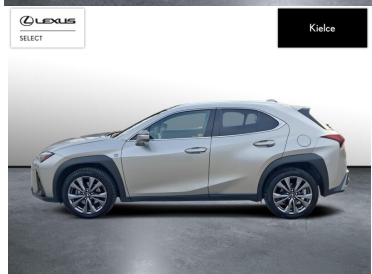

## KOMFORT

BLUETOOTH, CZUJNIKI PARKOWANIA PRZEDNIE, CZUJNIKI PARKOWANIA TYLNE, ELEKTRYCZNE SZYBY PRZEDNIE, ELEKTRYCZNE SZYBY TYLNE, ELEKTRYCZNE USTAWIANE LUSTERKA, GNIAZDO USB, KAMERA COFANIA, KLIMATYZACJA DWUSTREFOWA, NAWIGACJA GPS, PODGRZEWANE LUSTERKA BOCZNE, PODGRZEWANE PRZEDNIE SIEDZENIA, PRZYCIEMNIANE SZYBY, TAPICERKA SKÓRZANA, TEMPOMAT AKTYWNY, WIELOFUNKCYJNA KIEROWNICA, WSPOMAGANIE KIEROWNICY, DŹWIGNIA ZMIANY BIEGÓW WYKOŃCZONA SKÓRĄ, KIEROWNICA OGRZEWANA, KIEROWNICA SKÓRZANA, LUSTERKA BOCZNE SKŁADANE ELEKTRYCZNIE, PODGRZEWANY FOTEL PASAŻERA, WSPOMAGANIE RUSZANIA POD GÓRĘ, FELGI ALUMINIOWE 18, PODŁOKIETNIKI - PRZÓD, PODŁOKIETNIKI - TYŁ, ZESTAW GŁOŚNOMÓWIĄCY, KEYLESS GO, ŚWIATŁA DO JAZDY DZIENNEJ DIODOWE LED, EKRAŃ DOTYKOWY, GŁOSOWE STEROWANIE FUNKCJAMI POJAZDU, ŁADOWANIE BEZPRZEWODOWE URZĄDZEŃ

## INNE

INTERFEJS ANDROID AUTO, INTERFEJS APPLE CARPLAY I 5 WIĘCEJ

POJEMNOŚĆ  
1 987 CM<sup>3</sup>MOC  
184 KMROK PRODUKCJI  
2023PRZEBIEG  
48 526 KMRODZAJ NADWOZIA  
SUVVAT 23%  
TAKSKRZYNIA BIEGÓW  
AUTOMATYCZNARODZAJ PALIWA  
HYBRYDADATA PIERWSZEJ REJSTRACJI  
2024-02-09KOLOR NADWOZIA  
SREBRNY METALIKKRAJ POCHODZENIA  
POLSKAKRAJ POCHODZENIA/NUMER  
REJSTRACYJNY  
JTHY65BH002189642  
/DW2YC48LEXUS SELECT  
UŻYWANE Z SALONU