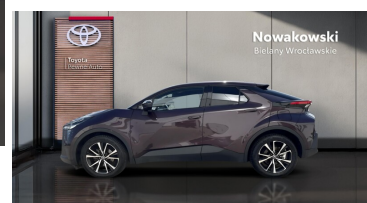

 Nowakowski
BIELANY WROCŁAWSKIE

KiNTO

Kup używany samochód w autoryzowanym salonie

-  Sprawdzona i pewna historia pojazdu.
-  Elastyczne formy finansowania.
-  Gwarancja relax aż do 185 000 km lub 10 lat.

uzywane.toyotanowakowski.pl

Toyota C-HR

1.8 Hybrid Style | automat 140 KM

KiNTO UŻYWANE
dla Firmy

1 126 zł
netto / mies.

KiNTO UŻYWANE
dla Ciebie

–
brutto / mies.

122 900 zł brutto