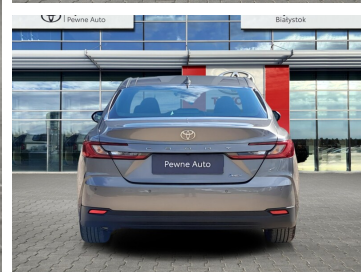

Toyota
Pewne Auto

Toyota Camry

Toyota Camry 2.5 Hybrid Comfort Business
SalonPL ASO Gwarancja 04/2028

KINTO UŻYWANE
dla Firmy

1 515 zł
netto / mies.

KINTO UŻYWANE
dla Ciebie

–
brutto / mies.

KINTO