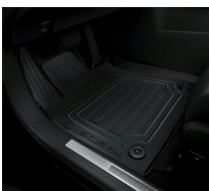

DYWANIKI GUMOWE

Dywaniki / Wykładziny

428 zł