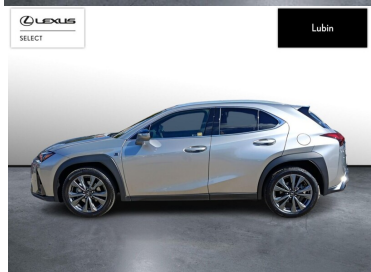

LEXUS UX

300H F SPORT DESIGN AWD

181 900 zł brutto

KINTO UŻYWANE

dla Firmy

1 894 zł

netto /mies.

KINTO UŻYWANE

dla Ciebie

2 328 zł

brutto /mies.

Okres finansowania 36 mies.

Wpłata własna 15%

Limit 15 000 km

WYPOSAŻENIE

BEZPIECZEŃSTWO

ABS, ASR (KONTROLA TRAKCJI), ASYSTENT PASA RUCHU, CZUJNIK DESZCZU, CZUJNIK ZMIERZCHU, ESP (STABILIZACJA TORU JAZDY), ISOFIX, KURTyny POWIETRZNE, PODUSZKA POWIETRZNA CHRONIĄCA KOLANA, PODUSZKA POWIETRZNA KIEROWCY, PODUSZKA POWIETRZNA PASAŻERA, ŚWIATŁA DO JAZDY DZIENNEJ, ŚWIATŁA PRZECIWMGIELNE, PODUSZKA KOLAN PASAŻERA, ASYSTENT (CZUJNIK) MARTWEGO POLA

KOMFORT

BLUETOOTH, CZUJNIKI PARKOWANIA PRZEDNIE, CZUJNIKI PARKOWANIA TYLNE, ELEKTRYCZNE SZYBY PRZEDNIE, ELEKTRYCZNE SZYBY TYLNE, ELEKTRYCZNIE USTAWIANE LUSTERKA, KAMERA COFANIA, KLIMATYZACJA DWUSTREFOWA, NAWIGACJA GPS, PODGRZEWANE LUSTERKA BOCZNE, PODGRZEWANE PRZEDNIE SIEDZENIA, PRZYCIEMNIANE SZYBY, TAPICERKA SKÓRZANA, TEMPOMAT AKTYWNY, WIELOFUNKCYJNA KIEROWNICA, WSPOMAGANIE KIEROWNICY, KIEROWNICA OGRZEWANA, PODŁOKIETNIKI - PRZÓD, ZESTAW GŁOŚNOMÓWIĄCY, EKRAŃ DOTYKOWY

INNE

INTERFEJS APPLE CARPLAY, URUCHAMIANIE SILNIKA BEZ UŻYCIA KLUCZYKÓW, ELEKTRYCZNY HAMULEC POSTOJOWY

POJEMNOŚĆ
1 987 CM³

MOC
152 KM

ROK PRODUKCJI
2025

PRZEBIEG
15 000 KM

RODZAJ NADWOZIA
SUV

VAT 23%
TAK

SKRZYŃNIA BIEGÓW
AUTOMATYCZNA

RODZAJ PALIWA
HYBRYDA

DATA PIERWSZEJ REJESTRACJI
2025-03-27

KOLOR NADWOZIA
SREBRNY METALIK

KRAJ POCHODZENIA
POLSKA

KRAJ POCHODZENIA/NUMER
REJESTRACYJNY
JTHUCBDH702008085
/DLU0625F

LEXUS SELECT
UŻYWANE Z SALONU

> KOMPLEKSOWA KONTROLA TECHNICZNA

> INDYWIDUALNA OFERTA FINANSOWA

Numer klucza: 39