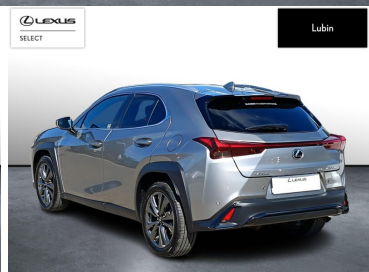

LEXUS UX

300H F SPORT DESIGN AWD

181 900 zł brutto

KINTO UŻYWANE

dla Firmy

1 894 zł

netto /mies.

KINTO UŻYWANE

dla Ciebie

2 328 zł

brutto /mies.

Okres finansowania 36 mies.

Wpłata własna 15%

Limit 15 000 km

WYPOSAŻENIE

BEZPIECZEŃSTWO

ABS, ASR (KONTROLA TRAKCJI), ASYSTENT PASA RUCHU, CZUJNIK DESZCZU, CZUJNIK ZMIERZCHU, ESP (STABILIZACJA TORU JAZDY), ISOFIX, KURTyny POWIETRZNE, PODUSZKA POWIETRZNA CHRONIĄCA KOLANA, PODUSZKA POWIETRZNA KIEROWCY, PODUSZKA POWIETRZNA PASAŻERA, ŚWIATŁA DO JAZDY DZIENNEJ, ŚWIATŁA PRZECIWMGIELNE, PODUSZKA KOLAN PASAŻERA, ASYSTENT (CZUJNIK) MARTWEGO POLA

KOMFORT

BLUETOOTH, CZUJNIKI PARKOWANIA PRZEDNIE, CZUJNIKI PARKOWANIA TYLNE, ELEKTRYCZNE SZYBY PRZEDNIE, ELEKTRYCZNE SZYBY TYLNE, ELEKTRYCZNIE USTAWIANE LUSTERKA, KAMERA COFANIA, KLIMATYZACJA DWUSTREFOWA, NAWIGACJA GPS, PODGRZEWANE LUSTERKA BOCZNE, PODGRZEWANE PRZEDNIE SIEDZENIA, PRZYCIEMNIANE SZYBY, TAPICERKA SKÓRZANA, TEMPOMAT AKTYWNY, WIELOFUNKCYJNA KIEROWNICA, WSPOMAGANIE KIEROWNICY, KIEROWNICA OGRZEWANA, PODŁOKIETNIKI - PRZÓD, ZESTAW GŁOŚNOMÓWIĄCY, EKRAŃ DOTYKOWY

INNE

INTERFEJS APPLE CARPLAY, URUCHAMIANIE SILNIKA BEZ UŻYCIA KLUCZYKÓW, ELEKTRYCZNY HAMULEC POSTOJOWY

POJEMNOŚĆ
1 987 CM³

MOC
152 KM

ROK PRODUKCJI
2025

PRZEBIEG
15 000 KM

RODZAJ NADWOZIA
SUV

VAT 23%
TAK

SKRZYŃNIA BIEGÓW
AUTOMATYCZNA

RODZAJ PALIWA
HYBRYDA

DATA PIERWSZEJ REJESTRACJI
2025-03-27

KOLOR NADWOZIA
SREBRNY METALIK

KRAJ POCHODZENIA
POLSKA

KRAJ POCHODZENIA/NUMER
REJESTRACYJNY
JTHUCBDH702008085
/DLU0625F

LEXUS SELECT
UŻYWANE Z SALONU

> KOMPLEKSOWA KONTROLA TECHNICZNA

> INDYWIDUALNA OFERTA FINANSOWA

Numer klucza: 39