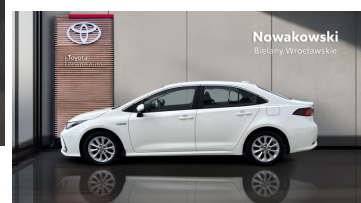

 Nowakowski
Bielany Wrocławskie

KiNTO

Kup używany samochód w autoryzowanym salonie

-  Sprawdzona i pewna historia pojazdu.
-  Elastyczne formy finansowania.
-  Gwarancja relax aż do 185 000 km lub 10 lat.

uzywane.toyotanowakowski.pl

Toyota Corolla

1.8 Hybrid Comfort + Tech I Automat

KiNTO UŻYWANE
dla Firmy

1 045 zł
netto / mies.

KiNTO UŻYWANE
dla Ciebie

–
brutto / mies.

79 900 zł brutto